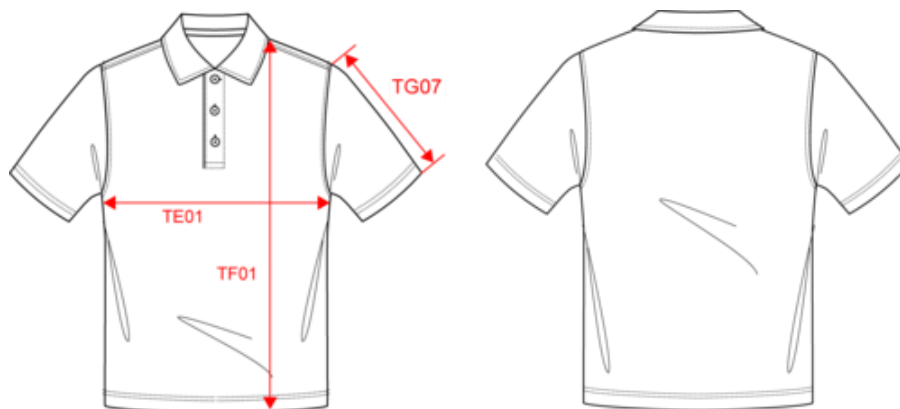

True Yellow

White

True Yellow

White

PROACT.®

PA482

Polo sport manches courtes

Dimensions (cm)

Mesures en cm	XS	S	M	L	XL	XXL	3XL
TE01 - 1/2 largeur poitrine à 1.5cm de l'emmanchure	46.00	49.00	52.00	55.00	58.00	61.00	64.00
TF01 - Hauteur totale de l'HSP	68.00	70.00	72.00	74.00	76.00	78.00	80.00
TG07 - Longueur manche courte	20.75	21.50	22.25	23.00	23.75	24.50	25.25