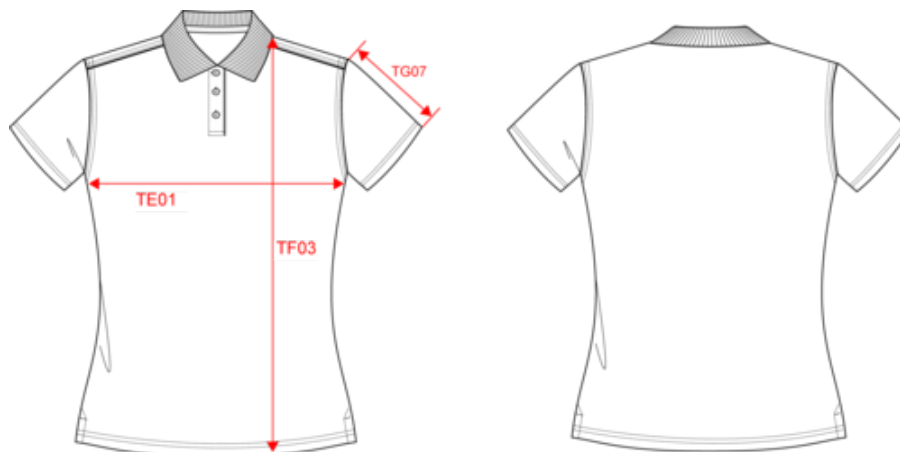

Polo manches courtes femme

Dimensions (cm)

Mesures en cm	XS	S	M	L	XL	XXL
TE01 - 1/2 largeur poitrine à 1.5cm de l'emmanchure	43.00	46.00	49.00	52.00	55.00	58.00
TF03 - Hauteur totale devant de l'HSP	61.00	63.00	65.00	67.00	69.00	71.00
TG07 - Longueur manche courte	12.00	13.00	14.00	15.00	16.00	17.00