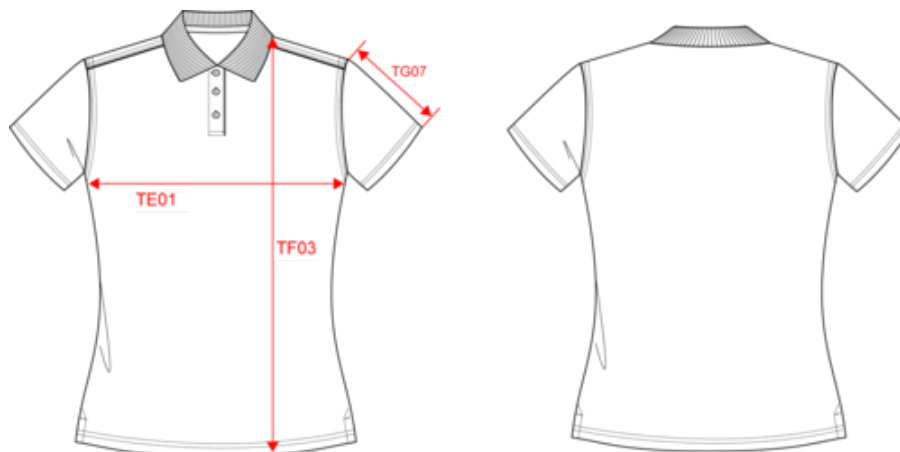

100% poliéster interlock. Tejido de secado rápido. Canalé en cuello. Tapeta con 3 botones. Tira cubrecosturas contrastada en cuello y aberturas laterales. Ribete contraste en hombros. Acabado con doble pespunte en el bajo de las mangas y de la prenda. Peso medio en la talla M : 114g.

PROACT.®

PA481

Polo interlock de manga corta mujer

Dimensiones

Measurements in cm	XS	S	M	L	XL	XXL
TE01 - 1/2 chest width at 1.5cm below armhole	43.00	46.00	49.00	52.00	55.00	58.00
TF03 - Front total height from HSP	61.00	63.00	65.00	67.00	69.00	71.00
TG07 - Short sleeve length	12.00	13.00	14.00	15.00	16.00	17.00