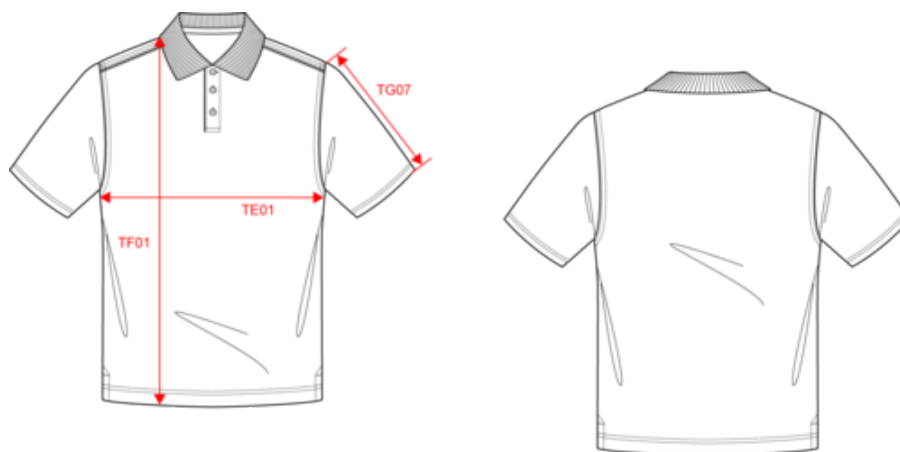

100% poliéster interlock. Tejido de secado rápido. Canalé en cuello. Tapeta con 3 botones. Tira cubrecosturas contrastada en cuello y aberturas laterales. Ribete contraste en hombros. Acabado con doble pespunte en bajo de las mangas y de la prenda. Peso medio en la talla L : 170g.

Polo interlock de manga corta hombre

Dimensiones

Measurements in cm	XS	S	M	L	XL	XXL	3XL
TE01 - 1/2 chest width at 1.5cm below armhole	46.00	49.00	52.00	55.00	58.00	61.00	64.00
TF01 - Total height from HSP	68.75	70.75	72.75	74.75	76.75	78.75	80.75
TG07 - Short sleeve length	20.00	21.00	22.00	23.00	24.00	25.00	26.00