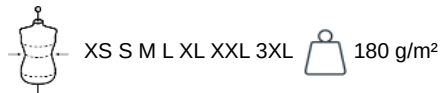

PA479

Unisex Tank Top T-shirt

- Ideal für den sportlichen Einsatz.
- Vielseitig einsetzbar: Zwischen Sportswear, Fashion und Loungewear.
- Angenehmes Hautgefühl dank natürlicher Baumwollfasern.

100% Baumwolle. Oxford Grey: 90% Baumwolle / 10% Viskose. Gekämmte Baumwolle. Weicher Jersey. Anti-Pilling-Behandlung. Bei 40 °C waschbar. Gerader Schnitt. Rundhalsausschnitt mit 1x1-Rippstrick und Ton-in-Ton-Nackenband. Öffnung der breiten Armlöcher mit offenem Rand. Doppelnähte am unteren Saum. Kein Markenetikett am Halsausschnitt, nur Größenangabe, zur einfacheren Veredelung.

PA479

Unisex Tank Top T-shirt

Maße

Measurements in cm	XS	S	M	L	XL	XXL	3XL
TE01 - 1/2 chest width at 1.5cm below armhole	47.00	50.00	53.00	56.00	59.00	62.00	65.00
TF01 - Total height from HSP	68.00	70.00	72.00	74.00	76.00	78.00	80.00

White

RVB : 236,236,252
Pantone C : White
Pantone TCX : 11-0601TCX

Logistil

10

50

Sizes	Width (cm)	Height (cm)	Length (cm)	Net weight (kg)	Gross weight (kg)	Pieces/Box	Pieces/Bundle
XS	40.00	16.00	60.00	5.9	7.3	50	10
S	40.00	16.00	60.00	6.3	7.7	50	10
M	40.00	16.00	60.00	6.8	8.2	50	10
L	40.00	16.00	60.00	7.3	8.7	50	10
XL	40.00	16.00	60.00	8.1	9.5	50	10
XXL	40.00	16.00	60.00	8.5	9.9	50	10
3XL	40.00	16.00	60.00	9	10.4	50	10