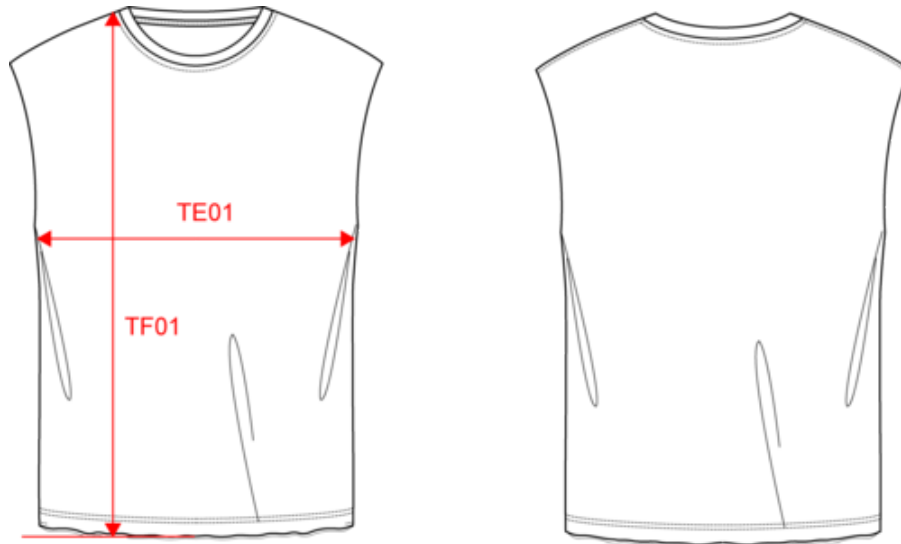

PA479

Unisex Tank Top T-shirt

- Ideal für den sportlichen Einsatz.
- Vielseitig einsetzbar: Zwischen Sportswear, Fashion und Loungewear.
- Angenehmes Hautgefühl dank natürlicher Baumwollfasern.

100% Baumwolle. Oxford Grey: 90% Baumwolle / 10% Viskose. Gekämmte Baumwolle. Weicher Jersey. Anti-Pilling-Behandlung. Bei 40 °C waschbar. Gerader Schnitt. Rundhalsausschnitt mit 1x1-Rippstrick und Ton-in-Ton-Nackenband. Öffnung der breiten Armlöcher mit offenem Rand. Doppelnähte am unteren Saum. Kein Markenetikett am Halsausschnitt, nur Größenangabe, zur einfacheren Veredelung.

PA479

Unisex Tank Top T-shirt

Maße

Measurements in cm	XS	S	M	L	XL	XXL	3XL
TE01 - 1/2 chest width at 1.5cm below armhole	47.00	50.00	53.00	56.00	59.00	62.00	65.00
TF01 - Total height from HSP	68.00	70.00	72.00	74.00	76.00	78.00	80.00

White

RVB : 236,236,252
Pantone C : White
Pantone TCX : 11-0601TCX

Logistil

10

50

Sizes	Width (cm)	Height (cm)	Length (cm)	Net weight (kg)	Gross weight (kg)	Pieces/Box	Pieces/Bundle
XS	40.00	16.00	60.00	5.9	7.3	50	10
S	40.00	16.00	60.00	6.3	7.7	50	10
M	40.00	16.00	60.00	6.8	8.2	50	10
L	40.00	16.00	60.00	7.3	8.7	50	10
XL	40.00	16.00	60.00	8.1	9.5	50	10
XXL	40.00	16.00	60.00	8.5	9.9	50	10
3XL	40.00	16.00	60.00	9	10.4	50	10