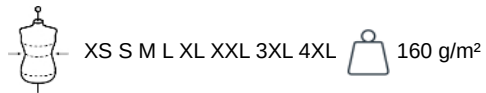

92 % poliéster / 8 % elastano. Panel de malla perforada 94 % poliéster / 6 % elastano 180 g/m². Material ligero diseñado para actividades multideportivas. Paneles laterales de malla perforada en la prenda y hombros para mayor libertad de movimiento. Peso medio en la talla L : 172g.