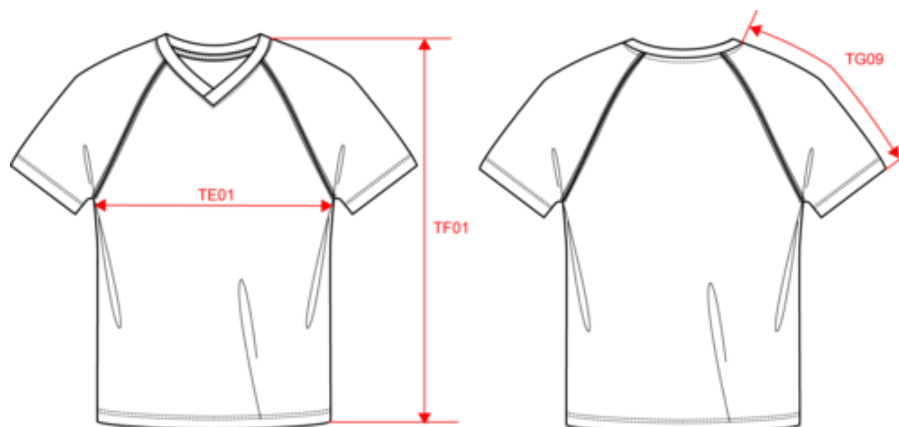

# PROACT.®

PA476

T-shirt de sport manches courtes col v homme

Dimensions (cm)

Mesures en cm	XS	S	M	L	XL	XXL	3XL
TE01 - 1/2 largeur poitrine à 1.5cm de l'emmanchure	46.00	49.00	52.00	55.00	58.00	61.00	64.00
TF01 - Hauteur totale de l'HSP	68.50	70.50	72.50	74.50	76.50	78.50	80.50
TG09 - Longueur manche courte raglan	32.75	34.75	36.75	38.75	40.75	42.75	44.75