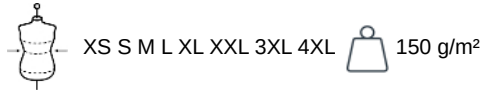

PROACT.[®]

PA462

CAMISETA Baloncesto UNISEX

- 100 % poliéster: ultrarresistente, ligero y transpirable.
- Perfecto para sublimación.

100% poliéster. Cuello de pico de canalé. Acabado con doble pespunte en el bajo de las mangas y de la prenda. Ideal para sublimación. Peso medio en la talla L : 163g.