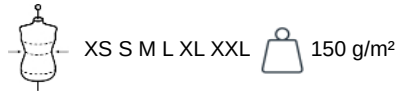

PA460

Camiseta baloncesto mujer

100% poliéster. Cuello de pico. Ribetes contrastados en cuello y sisas. Acabado con doble pespunte en el bajo de la prenda. Peso medio en la talla M : 96g.

Certificaciones

RVB : 4,96,160
Pantone C : 647C
Pantone TCX : 18-4045TCX

Sporty Yellow

RVB : 247,185,13
Pantone C : 7408C
Pantone TCX : 14-0957TCX

Logistica

5

25

Sizes	Width (cm)	Height (cm)	Length (cm)	Net weight (kg)	Gross weight (kg)	Pieces/Box	Pieces/Bundle
XS	30	27	35		0	25	
S	30	27	35		0	25	
M	30	27	35		0	25	
L	30	27	35		0	25	
XL	30	27	35		0	25	
XXL	30	27	35		0	25	