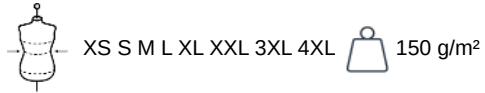

## Camiseta de baloncesto hombre

• 100 % poliéster: ultrarresistente, ligero y transpirable.

100% poliéster. Cuello de pico. Ribete contrastado en cuello y sisas. Acabado con doble pespunte en la parte inferior de la prenda. Peso medio en la talla L : 136g.