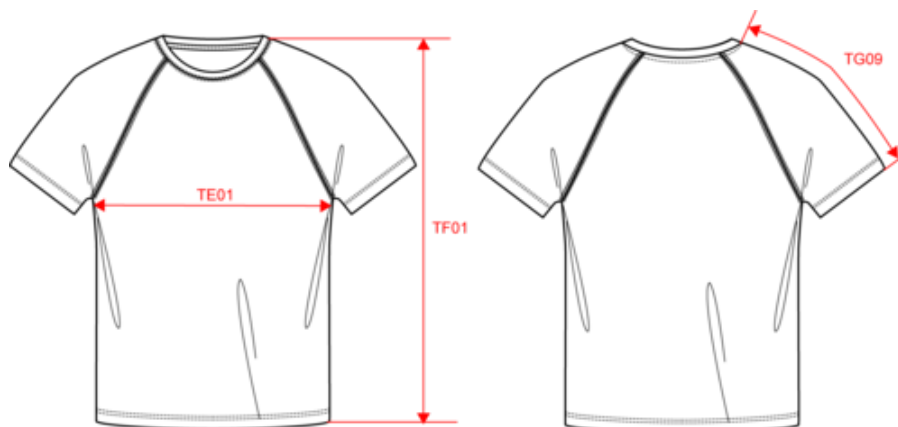

PA445

Camiseta de deporte manga corta niños

- 100 % poliéster : ultrarresistente, ligero y transpirable.
- Tejido ligero y de secado rápido.
- Cuello redondo con tira de limpieza.

100% poliéster. Tejido ligero de secado rápido. Cuello redondo con tira cubrecosturas. Manga raglán con pespunte especial. Acabado con doble pespunte en cuello, bajo de mangas y de la prenda. Peso medio en la talla 8/10 : 80g.

PA439 PA438

PA445

Camiseta de deporte manga corta niños

Dimensiones

Measurements in cm	6/8 ans	8/10 ans	10/12 ans	12/14 ans
TE01 - 1/2 chest width at 1.5cm below armhole	37.00	40.00	43.00	46.00
TF01 - Total height from HSP	53.00	58.00	63.00	68.00
TG09 - Raglan short sleeve length	25.50	27.25	29.00	30.85