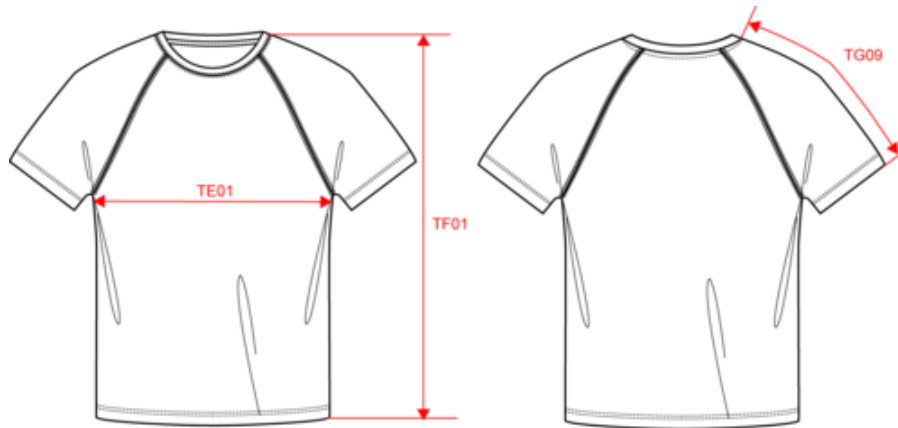

PA445

Kinder Basic Sport Funktionsshirt Kurzarm

- 100 % Polyester: ultra widerstandsfähig, leicht und atmungsaktiv.
- Leichtes, schnelltrocknendes Gewebe.
- Rundhalsausschnitt mit Nackenband.

100% Polyester. Leichtes und schnelltrocknendes Gewebe. Nackenband. Doppelnaht am Kragen, Armabschlüssen und Bund.

Maße

Measurements in cm	6/8 ans	8/10 ans	10/12 ans	12/14 ans
TE01 - 1/2 chest width at 1.5cm below armhole	37.00	40.00	43.00	46.00
TF01 - Total height from HSP	53.00	58.00	63.00	68.00
TG09 - Raglan short sleeve length	25.50	27.25	29.00	30.85