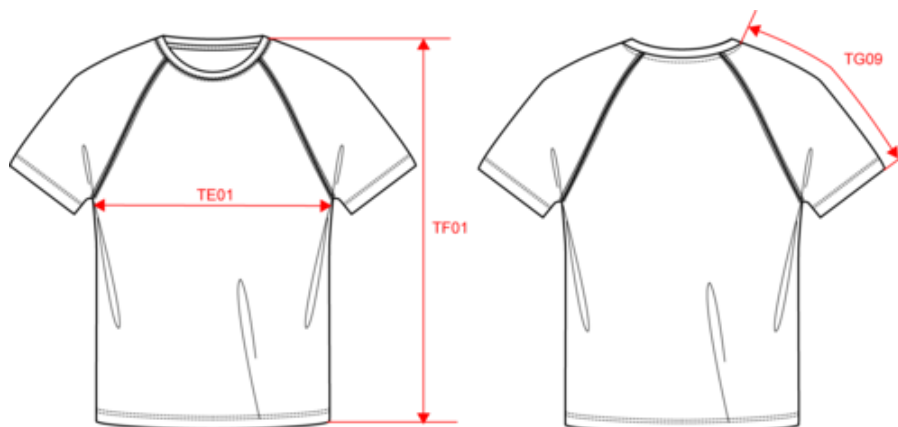

PA445

T-shirt sport manches courtes enfant

- 100% polyester : ultra résistant, léger et respirant.
- Tissu léger à séchage rapide.
- Encolure ronde avec bande de propreté.

100% polyester. Tissu léger à séchage rapide. Encolure ronde avec bande de propreté. Manches raglan avec points de recouvrement. Finition double aiguille à l'encolure, bas de manche et de vêtement.

T-shirt sport manches courtes enfant

Dimensions (cm)

Mesures en cm	6/8 ans	8/10 ans	10/12 ans	12/14 ans
TE01 - 1/2 largeur poitrine à 1.5cm de l'emmanchure	37.00	40.00	43.00	46.00
TF01 - Hauteur totale de l'HSP	53.00	58.00	63.00	68.00
TG09 - Longueur manche courte raglan	25.50	27.25	29.00	30.85