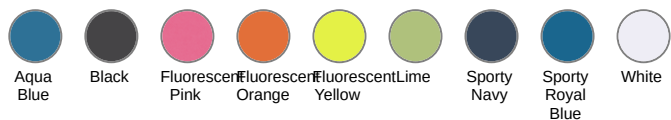

Existe aussi en version

PA443