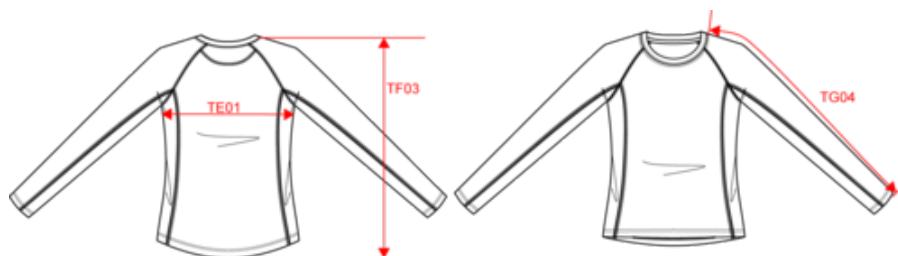

PA444

T-shirt de sport manches longues femme

- Tissu léger à séchage rapide.
- 100% polyester : ultra résistant, léger et respirant.
- Encolure ronde avec bande de propreté.

100% polyester. Tissu léger à séchage rapide. Encolure ronde avec bande de propreté. Manche raglan. Points de recouvrement sur les emmanchures et découpes. Finition double aiguille à l'encolure, bas de manche et de vêtement.

PROACT[®]

PA444

T-shirt de sport manches longues femme

Dimensions (cm)

Mesures en cm	XS	S	M	L	XL
TE01 - 1/2 largeur poitrine à 1.5cm de l'emmanchure	42.00	45.00	48.00	51.00	54.00
TF03 - Hauteur totale devant de l'HSP	62.50	64.50	66.50	68.50	70.50
TG04 - Longueur manche longue raglan	67.75	69.50	71.25	73.00	74.75