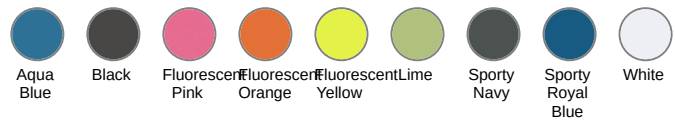

Certificaciones

Informacion adicional

Logistica

Pais de origen

Codigo de aduanas

También existe en version

PA443