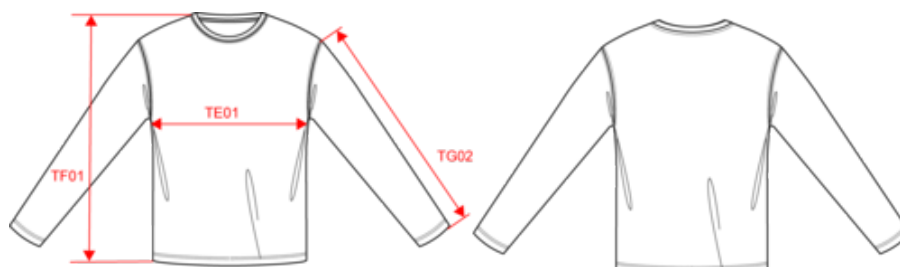

Existe aussi en version

PA444

PROACT[®]

PA443

T-shirt de sport manches longues homme

Dimensions (cm)

Mesures en cm	XS	S	M	L	XL	XXL
TE01 - 1/2 largeur poitrine à 1.5cm de l'emmanchure	46.00	49.00	52.00	55.00	58.00	61.00
TF01 - Hauteur totale de l'HSP	68.00	70.00	72.00	74.00	76.00	78.00
TG02 - Longueur manche longue	62.25	63.25	64.25	65.25	66.25	67.25