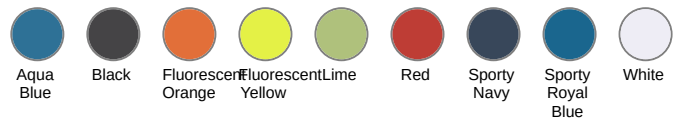

PA443

Herren Basic Sport Funktionsshirt Langarm

- Leichtes, schnelltrocknendes Gewebe.
- 100 % Polyester : ultra widerstandsfähig, leicht und atmungsaktiv.
- Rundhalsausschnitt mit Nackenband.

100% Polyester. Leichtes und schnelltrocknendes Gewebe. Nackenband. Doppelnaht an Kragen, Armabschlüssen und Bund.

Zertifikate

Zusätzliche Informationen

Logistik

Herkunftsland

Zolltarifnummer

Auch erhältlich als

PA444