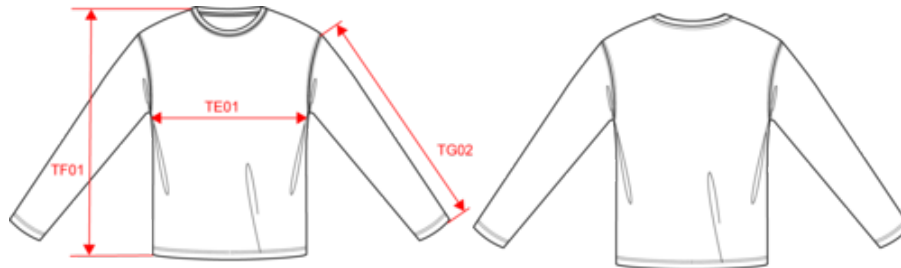

PA443

Herren Basic Sport Funktionsshirt Langarm

- Leichtes, schnelltrocknendes Gewebe.
- 100 % Polyester : ultra widerstandsfähig, leicht und atmungsaktiv.
- Rundhalsausschnitt mit Nackenband.

100% Polyester. Leichtes und schnelltrocknendes Gewebe. Nackenband. Doppelnaht an Kragen, Armabschlüssen und Bund.

Zertifikate

Zusätzliche Informationen

Logistik

Herkunftsland

Zolltarifnummer

Auch erhältlich als

PA444

Herren Basic Sport Funktionsshirt Langarm

Maße

Measurements in cm	XS	S	M	L	XL	XXL
TE01 - 1/2 chest width at 1.5cm below armhole	46.00	49.00	52.00	55.00	58.00	61.00
TF01 - Total height from HSP	68.00	70.00	72.00	74.00	76.00	78.00
TG02 - Long sleeve length	62.25	63.25	64.25	65.25	66.25	67.25