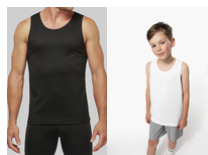

Codigo de aduanas

También existe en version

PA441 PA440