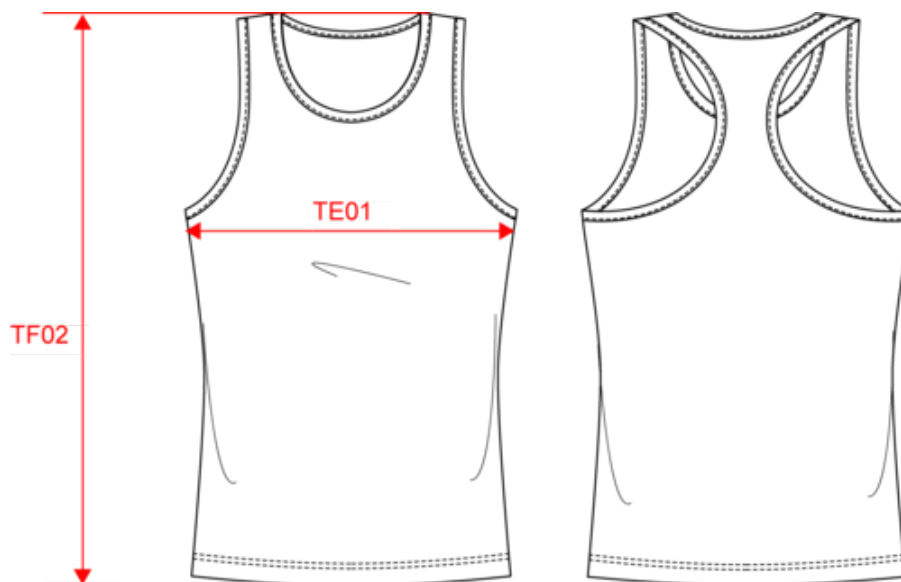

PROACT.®

PA442

Damen Basic Sport Funktionsshirt ärmellos

- 100 % Polyester: ultra widerstandsfähig, leicht und atmungsaktiv.
- Leichtes, schnelltrocknendes Gewebe.
- Ringerrücken für guten Halt.

100% Polyester. Leichtes und schnelltrocknendes Gewebe. Einfassung an Hals und Armausschnitt. Doppelnahverarbeitung. Schwimmerrücken.

Zertifikate

Zusätzliche Informationen

Logistik

Herkunftsland

Zolltarifnummer

Auch erhältlich als

PA441 PA440

Damen Basic Sport Funktionsshirt ärmellos

Maße

| Measurements in cm | XS | S | M | L | XL |
|---|-------|-------|-------|-------|-------|
| TE01 - 1/2 chest width at 1.5cm below armhole | 37.00 | 40.00 | 43.00 | 46.00 | 49.00 |
| TF02 - Total height from HSP (binding included) | 61.25 | 63.25 | 65.25 | 67.25 | 69.25 |