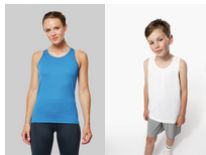

Codigo de aduanas

También existe en version

PA442 PA440