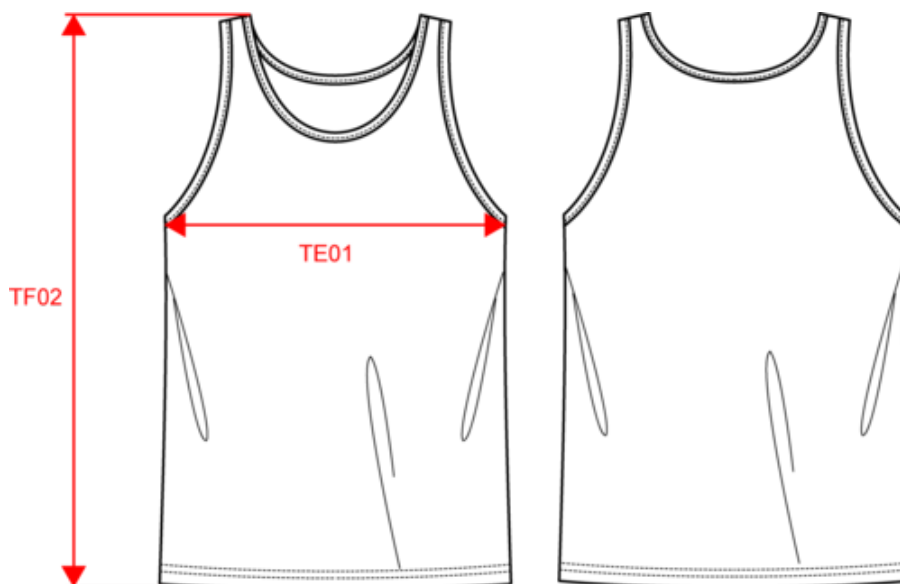

PROACT.®

PA441

Camiseta de deporte tirantes hombre

- 100 % poliéster : ultrarresistente, ligero y transpirable.
- Tejido ligero y de secado rápido.

100% poliéster. Tejido ligero de secado rápido. Bies en cuello y sisas. Acabado con doble pespunte en sisas y el bajo de la prenda. Peso medio en la talla L : 100g.

Camiseta de deporte tirantes hombre

Dimensiones

Measurements in cm	XS	S	M	L	XL	XXL	3XL
TE01 - 1/2 chest width at 1.5cm below armhole	44.00	47.00	50.00	53.00	56.00	59.00	62.00
TF02 - Total height from HSP (binding included)	68.00	70.00	72.00	74.00	76.00	78.00	80.00