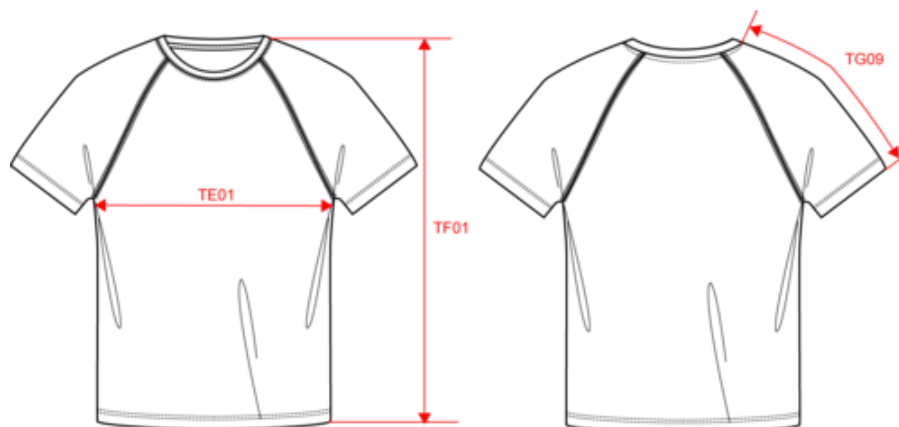

PROACT.®

PA438

T-shirt Sport uomo manica corta

- 100% poliestere: ultra resistente, leggero e traspirante.
- Tessuto leggero ad asciugatura rapida.
- Girocollo con nastrino di rinforzo.

100% Poliestere. Tessuto leggero ad asciugatura rapida. Maniche raglan con cuciture in contrasto. Cuciture a doppio ago alle maniche e sul fondo.

PROACT.®

PA438

T-shirt Sport uomo manica corta

Dimensioni

Measurements in cm	XS	S	M	L	XL	XXL	3XL
TE01 - 1/2 chest width at 1.5cm below armhole	46.00	49.00	52.00	55.00	58.00	61.00	64.00
TF01 - Total height from HSP	68.50	70.50	72.50	74.50	76.50	78.50	80.50
TG09 - Raglan short sleeve length	32.75	34.75	36.75	38.75	40.75	42.75	44.75