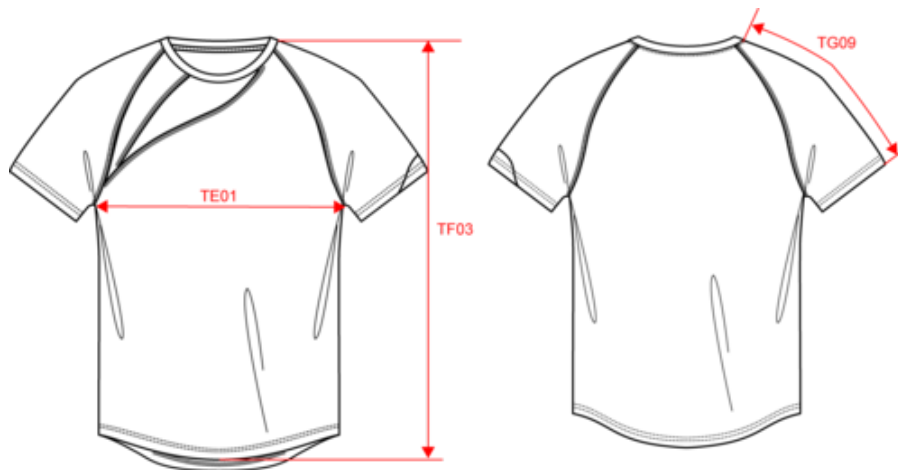

PA437

Kinder-Multisport-Kurzarmtrikot

Maße

Measurements in cm	6/8 ans	8/10 ans	10/12 ans	12/14 ans
TE01 - 1/2 chest width at 1.5cm below armhole	36.00	39.00	42.00	45.00
TF03 - Front total height from HSP	52.25	57.25	62.25	67.25
TG09 - Raglan short sleeve length	24.00	26.50	29.00	31.50