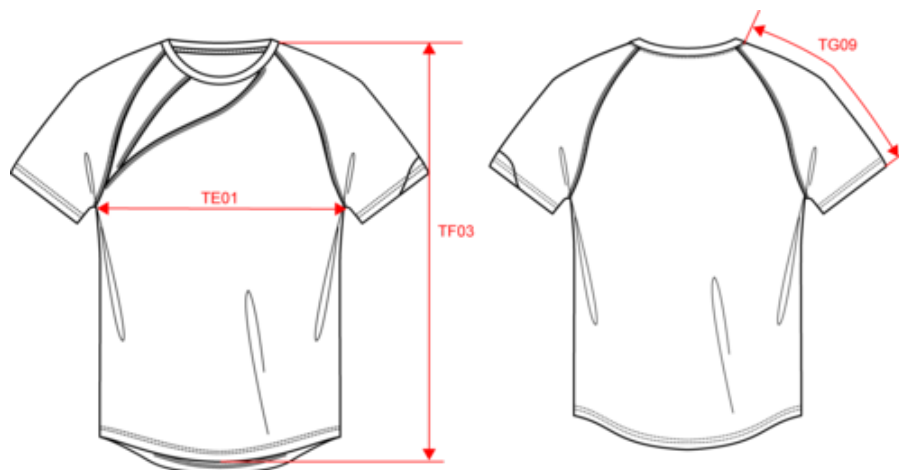

Maillot multisport manches courtes enfant

Dimensions (cm)

Mesures en cm	6/8 ans	8/10 ans	10/12 ans	12/14 ans
TE01 - 1/2 largeur poitrine à 1.5cm de l'emmanchure	36.00	39.00	42.00	45.00
TF03 - Hauteur totale devant de l'HSP	52.25	57.25	62.25	67.25
TG09 - Longueur manche courte raglan	24.00	26.50	29.00	31.50