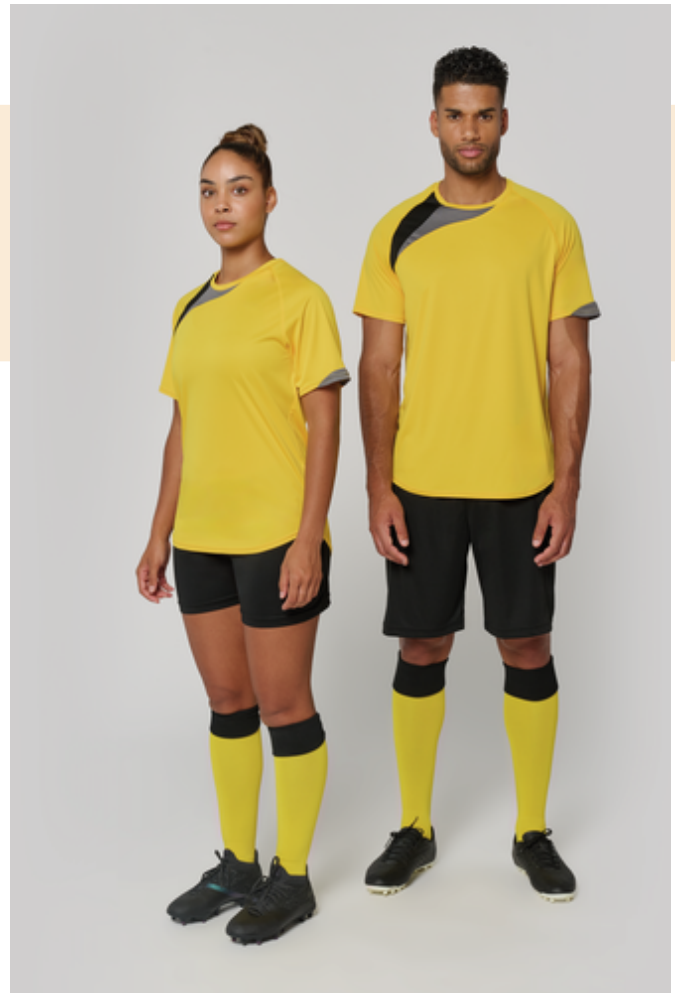

PROACT.®

PA436

Unisex-Multisport-Kurzarmtrikot

• 100 % Polyester: ultra widerstandsfähig, leicht und atmungsaktiv.

100% Polyester. Einsätze in Kontrastfarbe. Farblich abgestimmte Nähte. Doppelnaht an Ärmeln und Hüftbund.

61099020

Black /
White /
Storm
Grey

Sporty
navy/
White/
Storm
grey

Sporty
red/
Black/
Storm
grey

Sporty
Royal
Blue/
White /
Storm
Grey

Sporty
yellow/
Black/
Storm
grey

Auch erhältlich als

PA437