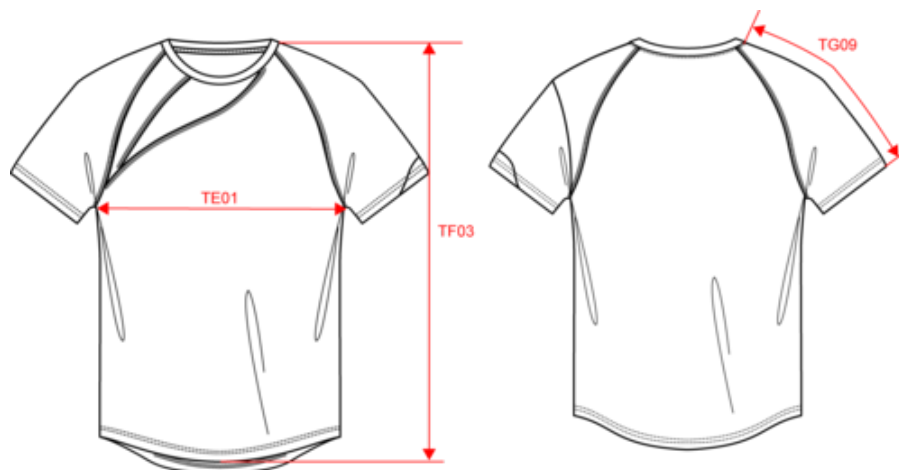

### Dimensions (cm)

Mesures en cm	XS	S	M	L	XL	XXL
TE01 - 1/2 largeur poitrine à 1.5cm de l'emmanchure	47.00	50.00	53.00	56.00	59.00	62.00
TF03 - Hauteur totale devant de l'HSP	69.25	71.25	73.25	75.25	77.25	79.25
TG09 - Longueur manche courte raglan	33.50	35.00	36.50	38.00	39.50	41.00