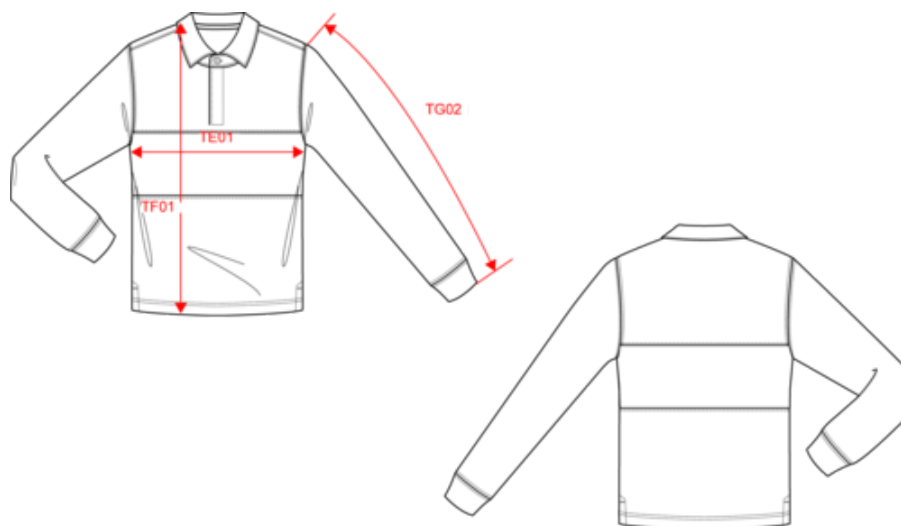

Sparty Royal Blue / White

PROACT.®

PA429

Polo Rugby manches longues

Dimensions (cm)

Mesures en cm	XS	S	M	L	XL	XXL	3XL	4XL	5XL
TE01 - 1/2 largeur poitrine à 1.5cm de l'emmanchure	49.00	52.00	55.00	58.00	61.00	64.00	67.00	70.00	73.00
TF01 - Hauteur totale de l'HSP	68.00	70.00	72.00	74.00	76.00	78.00	80.00	82.00	84.00
TG02 - Longueur manche longue	63.00	64.00	65.00	66.00	67.00	68.00	69.00	70.00	71.00