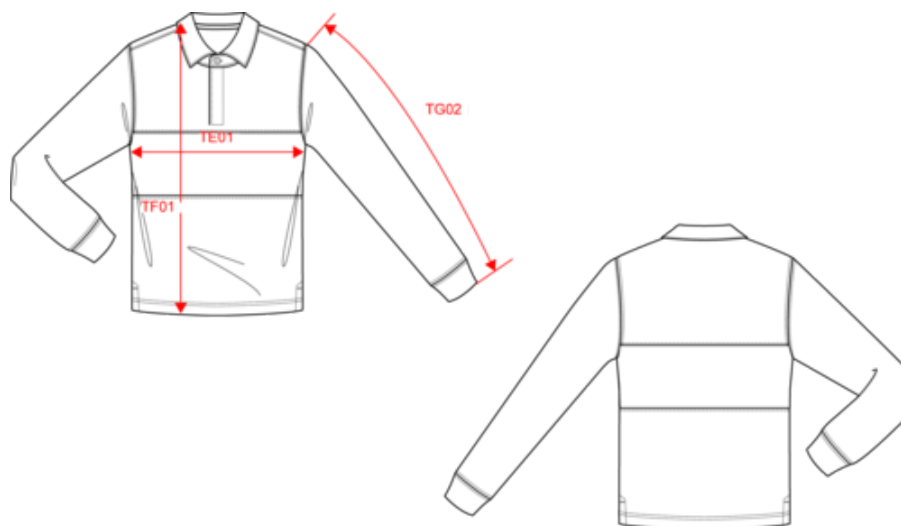

### Dimensions (cm)

Mesures en cm	XS	S	M	L	XL	XXL	3XL	4XL	5XL
TE01 - 1/2 largeur poitrine à 1.5cm de l'emmanchure	49.00	52.00	55.00	58.00	61.00	64.00	67.00	70.00	73.00
TF01 - Hauteur totale de l'HSP	68.00	70.00	72.00	74.00	76.00	78.00	80.00	82.00	84.00
TG02 - Longueur manche longue	63.00	64.00	65.00	66.00	67.00	68.00	69.00	70.00	71.00