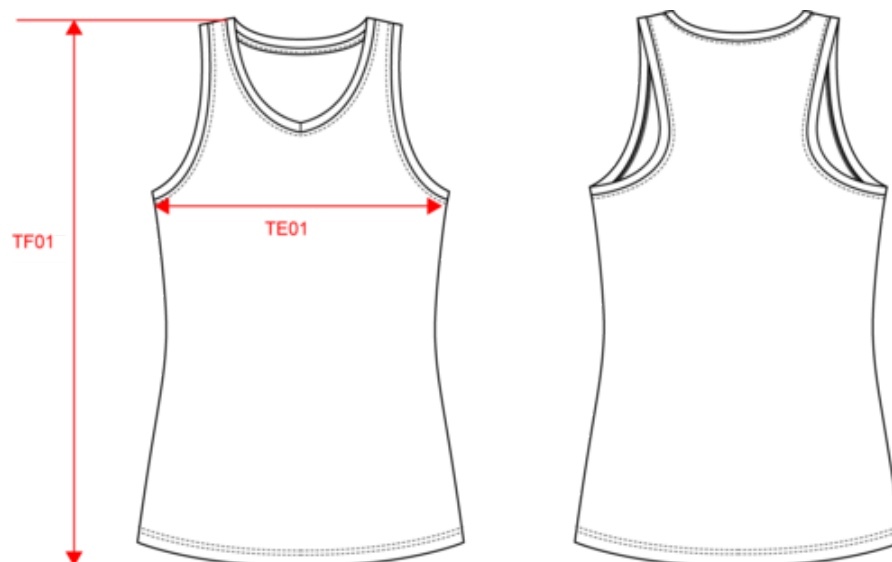

Dimensions (cm)

Mesures en cm	XS	S	M	L	XL	XXL	3XL
TE01 - 1/2 largeur poitrine à 1.5cm de l'emmanchure	41.00	44.00	47.00	50.00	53.00	56.00	59.00
TF01 - Hauteur totale de l'HSP	65.50	67.50	69.50	71.50	73.50	75.50	77.50