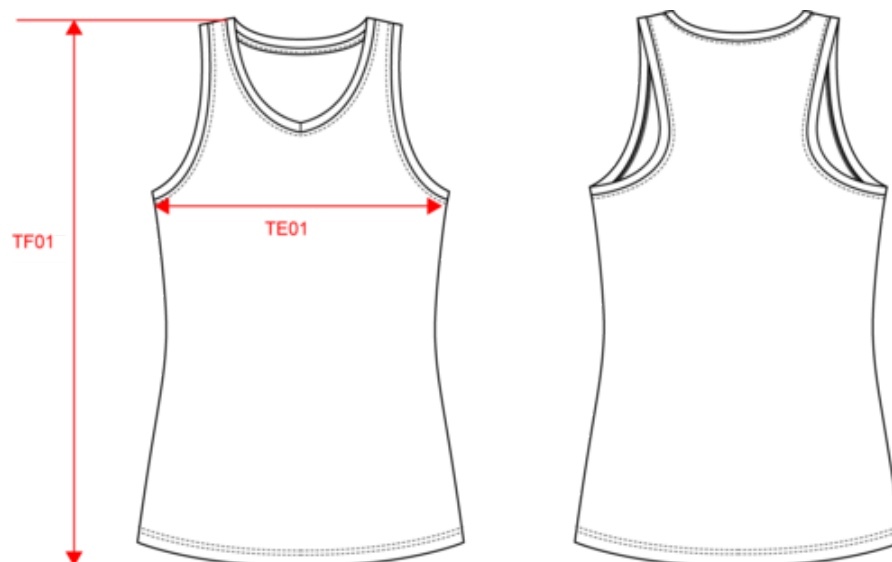

### Dimensions (cm)

Mesures en cm	XS	S	M	L	XL	XXL	3XL
TE01 - 1/2 largeur poitrine à 1.5cm de l'emmanchure	41.00	44.00	47.00	50.00	53.00	56.00	59.00
TF01 - Hauteur totale de l'HSP	65.50	67.50	69.50	71.50	73.50	75.50	77.50