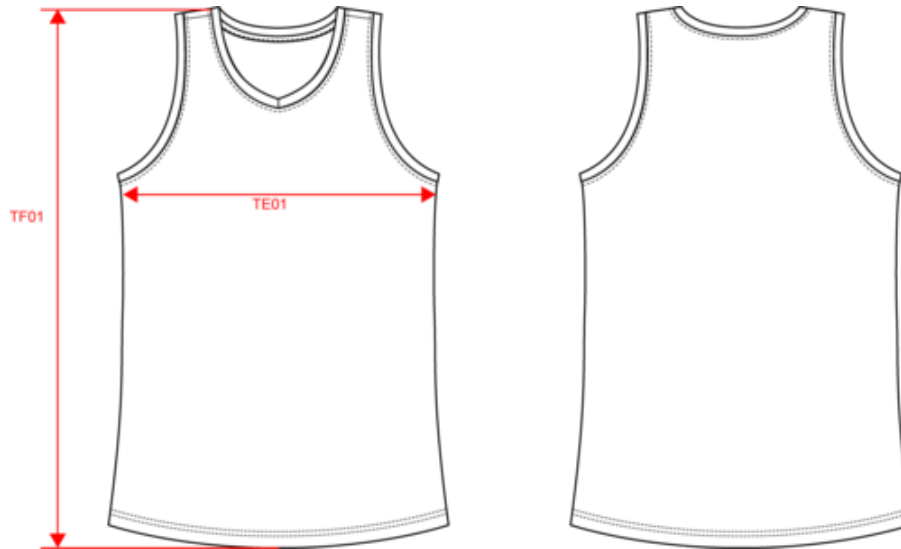

PROACT.®

PA4050

Herren Basketball Trikot

- Kontrastfarbene Schrägstreifen für einen dynamischen Stil.
- Atmungsaktives, mikrobeflügeltes Birdseye-Gewebe.
- Antistatische Behandlung.

100% Birdseye-Polyester. V-Ausschnitt. Kontrast-Paspelierung an Kragen und Armlöchern. Doppelnähte am unteren Saum. Abnehmbares Markenetikett.

Zertifikate

Zusätzliche Informationen

Logistik

Herkunftsland

Zolltarifnummer

Auch erhältlich als

Maße

Measurements in cm	S	M	L	XL	XXL	3XL	4XL
TE01 - 1/2 chest width at 1.5cm below armhole	51.00	54.00	57.00	60.00	63.00	66.00	69.00
TF01 - Total height from HSP	74.50	76.50	78.50	80.50	82.50	84.50	86.50