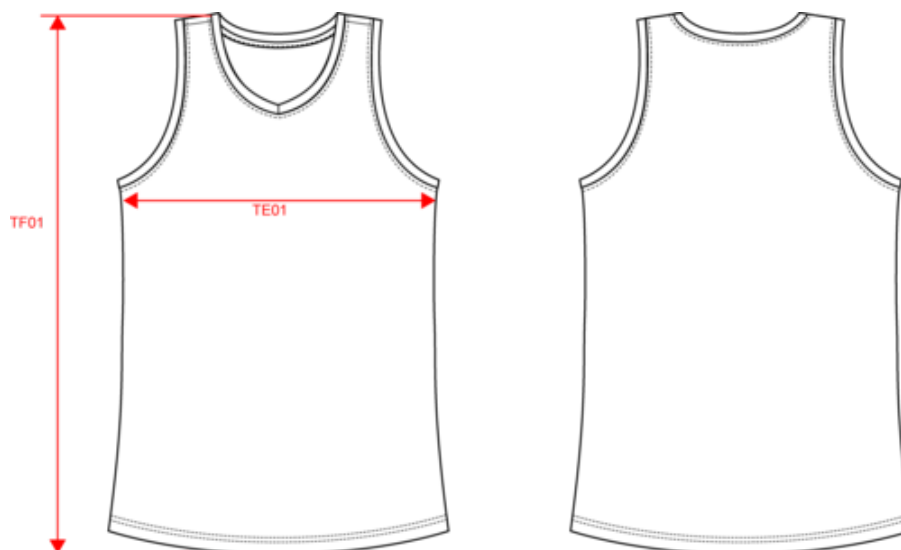

Dimensions (cm)

Mesures en cm	S	M	L	XL	XXL	3XL	4XL
TE01 - 1/2 largeur poitrine à 1.5cm de l'emmanchure	51.00	54.00	57.00	60.00	63.00	66.00	69.00
TF01 - Hauteur totale de l'HSP	74.50	76.50	78.50	80.50	82.50	84.50	86.50