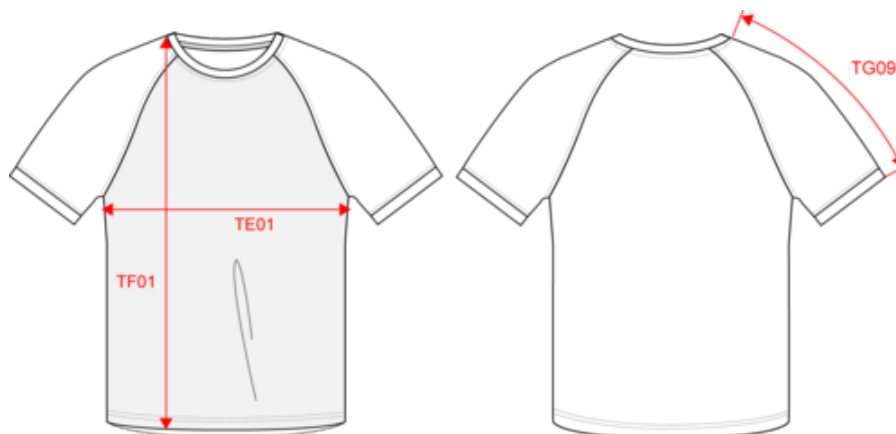

PA4048

Maillot multisport polyester sublimé enfant

- Matière légère et confortable.
- Design moderne et dynamique.
- Performance et liberté de mouvement optimisées grâce aux manches raglan.

100% polyester. Maille micro interlock. Traitement antistatique. Tissu léger, à séchage rapide. Lavable à 30°C. Coupe droite. Devant sublimé avec un motif géométrique en dégradé. Col, manches et dos en tissu uni. Matière très légère et confortable, facilitant les mouvements. Col rond. et bas de manches en tissu principal. Manches raglan. Ourlet à double aiguille au bas du vêtement. Étiquette de marque détachable.

Existe aussi en version

PA4047

Maillot multisport polyester sublimé enfant

Dimensions (cm)

Mesures en cm	4/6 ans	6/8 ans	8/10 ans	10/12 ans	12/14 ans
TE01 - 1/2 largeur poitrine à 1.5cm de l'emmanchure	34.70	36.40	39.00	42.50	46.00
TF01 - Hauteur totale de l'HSP	44.40	49.20	54.00	58.80	63.60
TG09 - Longueur manche courte raglan	20.50	22.50	24.75	27.50	30.25