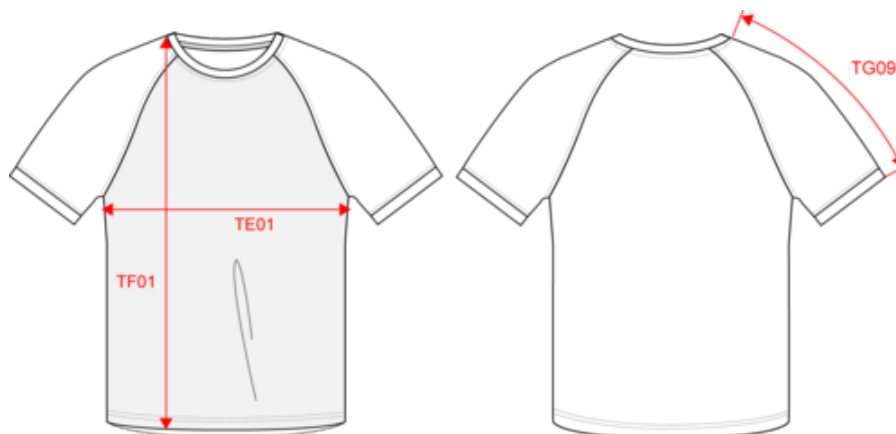

Existe aussi en version

PA4048

PROACT[®]

PA4047

Maillot multisport polyester sublimé unisexe

Dimensions (cm)

Mesures en cm	XS	S	M	L	XL	XXL	3XL
TE01 - 1/2 largeur poitrine à 1.5cm de l'emmanchure	47.00	50.00	53.00	56.00	59.00	62.00	65.00
TF01 - Hauteur totale de l'HSP	68.00	70.00	72.00	74.00	76.00	78.00	80.00
TF07 - Hauteur milieu dos	67.50	69.50	71.50	73.50	75.50	77.50	79.50
TF32 - Valeur de l'écart entre dos et devant	2.00	2.00	2.00	2.00	2.00	2.00	2.00
TG09 - Longueur manche courte raglan	34.00	35.50	37.00	38.50	40.00	41.50	43.00

Sporty Red
RVB : 181,18,46
Pantone C : 1805C / -
Pantone TCX : 19-1761TCX / -

Sporty Royal Blue
RVB : 4,96,160
Pantone C : 647C
Pantone TCX : 18-4045TCX

Logistiqui  10  50

Sizes	Width (cm)	Height (cm)	Length (cm)	Net weight (kg)	Gross weight (kg)	Pieces/Box	Pieces/Bundle
XS	40.00	15.00	57.00	6.96	5.94	50	10
S	40.00	15.00	57.00	7.36	6.34	50	10
M	40.00	15.00	57.00	7.92	6.9	50	10
L	40.00	18.00	57.00	8.28	7.2	50	10
XL	40.00	18.00	57.00	8.88	7.8	50	10
XXL	40.00	18.00	57.00	9.5	8.42	50	10
3XL	40.00	18.00	57.00	10.04	8.96	50	10