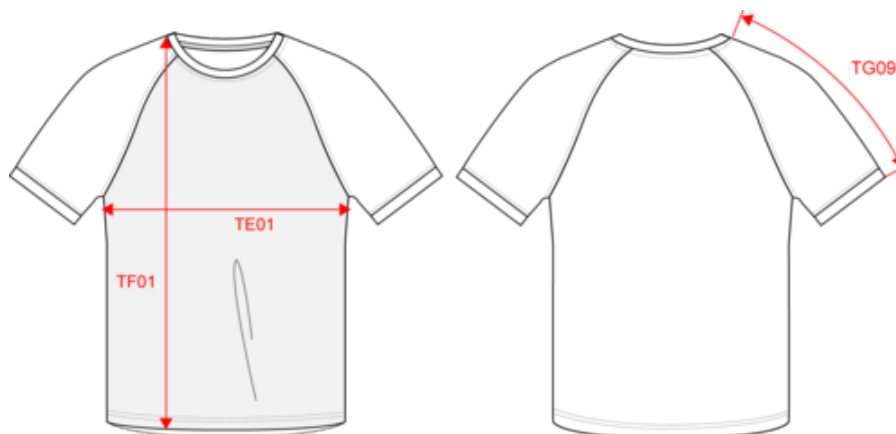

Existe aussi en version

PA4048

PROACT[®]

PA4047

Maillot multisport polyester sublimé unisexe

Dimensions (cm)

Mesures en cm	XS	S	M	L	XL	XXL	3XL
TE01 - 1/2 largeur poitrine à 1.5cm de l'emmanchure	47.00	50.00	53.00	56.00	59.00	62.00	65.00
TF01 - Hauteur totale de l'HSP	68.00	70.00	72.00	74.00	76.00	78.00	80.00
TF07 - Hauteur milieu dos	67.50	69.50	71.50	73.50	75.50	77.50	79.50
TF32 - Valeur de l'écart entre dos et devant	2.00	2.00	2.00	2.00	2.00	2.00	2.00
TG09 - Longueur manche courte raglan	34.00	35.50	37.00	38.50	40.00	41.50	43.00

Sporty Red
RVB : 181,18,46
Pantone C : 1805C
Pantone TCX : 19-1761TCX

Sporty Royal Blue
RVB : 4,96,160
Pantone C : 647C
Pantone TCX : 18-4045TCX

Logistiqui  10  50

Sizes	Width (cm)	Height (cm)	Length (cm)	Net weight (kg)	Gross weight (kg)	Pieces/Box	Pieces/Bundle
XS	40.00	15.00	57.00	6.96	5.94	50	10
S	40.00	15.00	57.00	7.36	6.34	50	10
M	40.00	15.00	57.00	7.92	6.9	50	10
L	40.00	18.00	57.00	8.28	7.2	50	10
XL	40.00	18.00	57.00	8.88	7.8	50	10
XXL	40.00	18.00	57.00	9.5	8.42	50	10
3XL	40.00	18.00	57.00	10.04	8.96	50	10