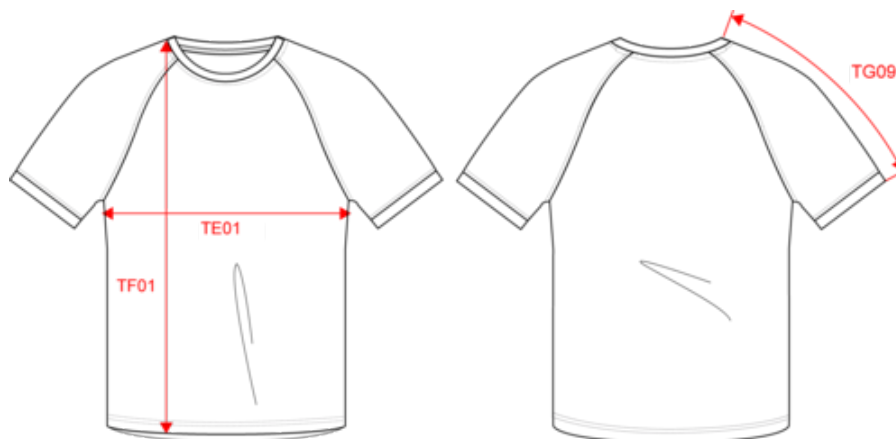

Existe aussi en version

PA4045

PROACT[®]

PA4046

Maillot multisport en polyester enfant

Dimensions (cm)

Mesures en cm	4/6 ans	6/8 ans	8/10 ans	10/12 ans	12/14 ans
TE01 - 1/2 largeur poitrine à 1.5cm de l'emmanchure	34.70	36.40	39.00	42.50	46.00
TF01 - Hauteur totale de l'HSP	44.40	49.20	54.00	58.80	63.60