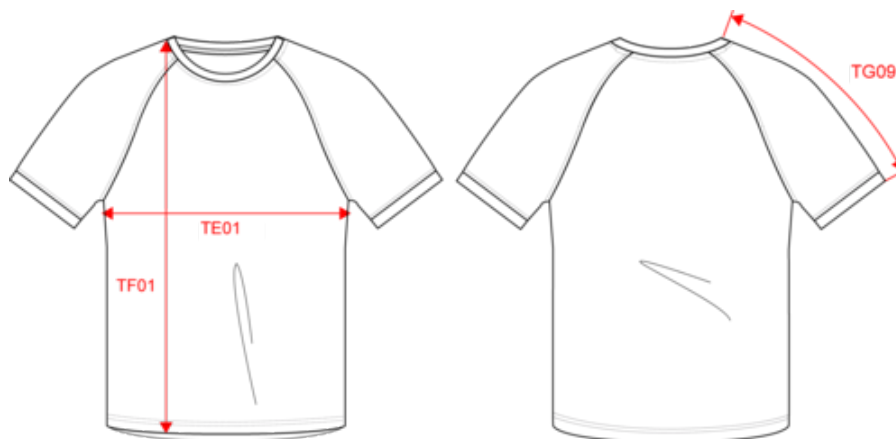

PROACT[®]

PA4045

Maillot multisport en polyester unisexe

Dimensions (cm)

| Mesures en cm | XS | S | M | L | XL | XXL | 3XL |
|---|-------|-------|-------|-------|-------|-------|-------|
| TE01 - 1/2 largeur poitrine à 1.5cm de l'emmanchure | 47.00 | 50.00 | 53.00 | 56.00 | 59.00 | 62.00 | 65.00 |
| TF01 - Hauteur totale de l'HSP | 68.00 | 70.00 | 72.00 | 74.00 | 76.00 | 78.00 | 80.00 |
| TG09 - Longueur manche courte raglan | 34.00 | 35.50 | 37.00 | 38.50 | 40.00 | 41.50 | 43.00 |