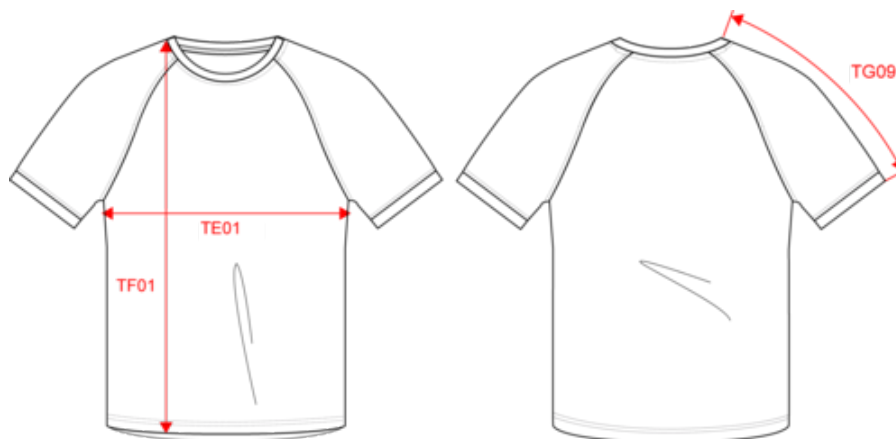

Existe aussi en version

PA4046

PROACT[®]

PA4045

Maillot multisport en polyester unisexe

Dimensions (cm)

| Mesures en cm | XS | S | M | L | XL | XXL | 3XL |
|---|-------|-------|-------|-------|-------|-------|-------|
| TE01 - 1/2 largeur poitrine à 1.5cm de l'emmanchure | 47.00 | 50.00 | 53.00 | 56.00 | 59.00 | 62.00 | 65.00 |
| TF01 - Hauteur totale de l'HSP | 68.00 | 70.00 | 72.00 | 74.00 | 76.00 | 78.00 | 80.00 |
| TG09 - Longueur manche courte raglan | 34.00 | 35.50 | 37.00 | 38.50 | 40.00 | 41.50 | 43.00 |

Sporty Royal Blue

RVB : 4,96,160
Pantone C : 647C
Pantone TCX : 18-4045TCX

White

RVB : 236,236,252
Pantone C : White
Pantone TCX : 11-0601TCX

Logistique

10

50

| Sizes | Width (cm) | Height (cm) | Length (cm) | Net weight (kg) | Gross weight (kg) | Pieces/Box | Pieces/Bundle |
|-------|------------|-------------|-------------|-----------------|-------------------|------------|---------------|
| XS | 40.00 | 15.00 | 57.00 | 7.18 | 6.16 | 50 | 10 |
| S | 40.00 | 15.00 | 57.00 | 7.69 | 6.67 | 50 | 10 |
| M | 40.00 | 15.00 | 57.00 | 7.98 | 6.96 | 50 | 10 |
| L | 40.00 | 18.00 | 57.00 | 8.52 | 7.46 | 50 | 10 |
| XL | 40.00 | 18.00 | 57.00 | 9.04 | 7.98 | 50 | 10 |
| XXL | 40.00 | 18.00 | 57.00 | 9.75 | 8.69 | 50 | 10 |
| 3XL | 40.00 | 18.00 | 57.00 | 10.35 | 9.29 | 50 | 10 |