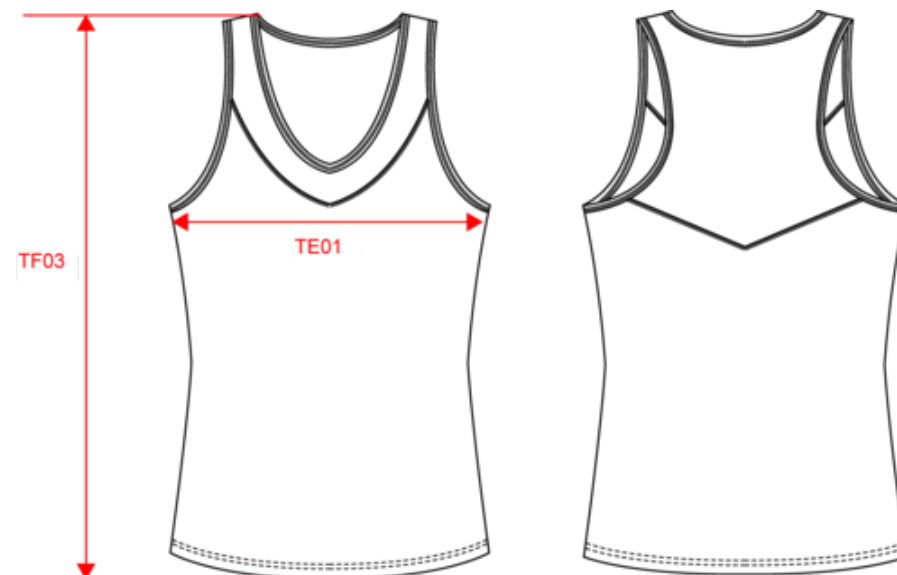

PA4031

Débardeur de padel bicolore femme

- Elasthanne, pour un confort optimal.
- Coupe qui épouse parfaitement le corps.
- Personnalisation facile grâce à l'étiquette détachable Tear-away.

80% polyester / 20% élasthanne. Inserts contrastés : 90% polyester / 10% élasthanne. Tissu maille jersey. Coupe cintrée. Encolure profonde. Finition biais sur encolure et emmanchures et double aiguille bas de vêtement. Etiquette de marque Tear-away.

Débardeur de padel bicolore femme

Dimensions (cm)

Mesures en cm	XS	S	M	L	XL
TE01 - 1/2 largeur poitrine à 1.5cm de l'emmanchure	34.00	37.00	40.00	43.00	46.00
TF03 - Hauteur totale devant de l'HSP	60.00	62.00	64.00	66.00	68.00