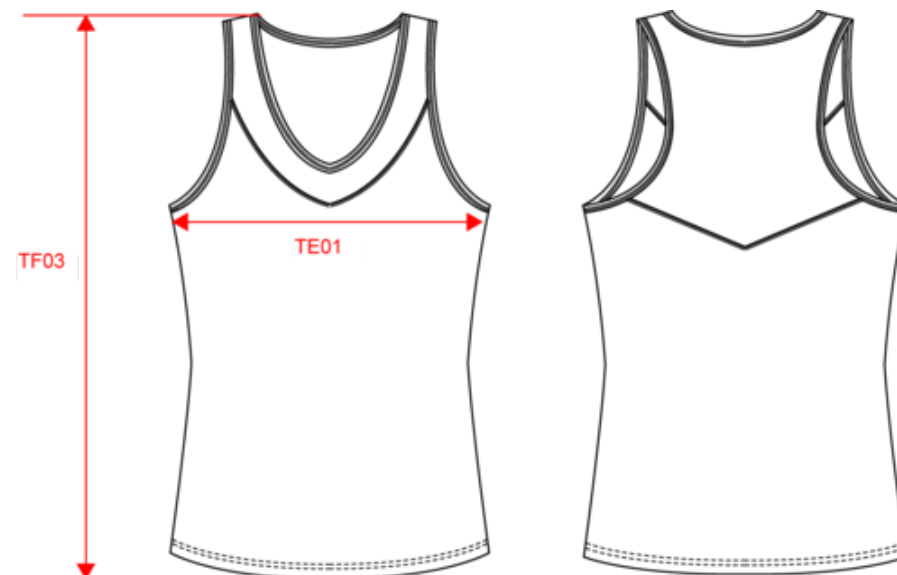

80% poliéster / 20% elastano. Insertos a contraste : 90% poliéster / 10% elastano. Tejido de punto jersey. Corte ceñido. Cuello profundo. Acabado en bias en cuello y sisas. Doble pespunte en el bajo de la prenda. Etiqueta de marca extraíble Tear-away.

Dimensiones

Measurements in cm	XS	S	M	L	XL
TE01 - 1/2 chest width at 1.5cm below armhole	34.00	37.00	40.00	43.00	46.00
TF03 - Front total height from HSP	60.00	62.00	64.00	66.00	68.00

PROACT.®

PA4031

Camiseta pádel sin mangas bicolor mujer