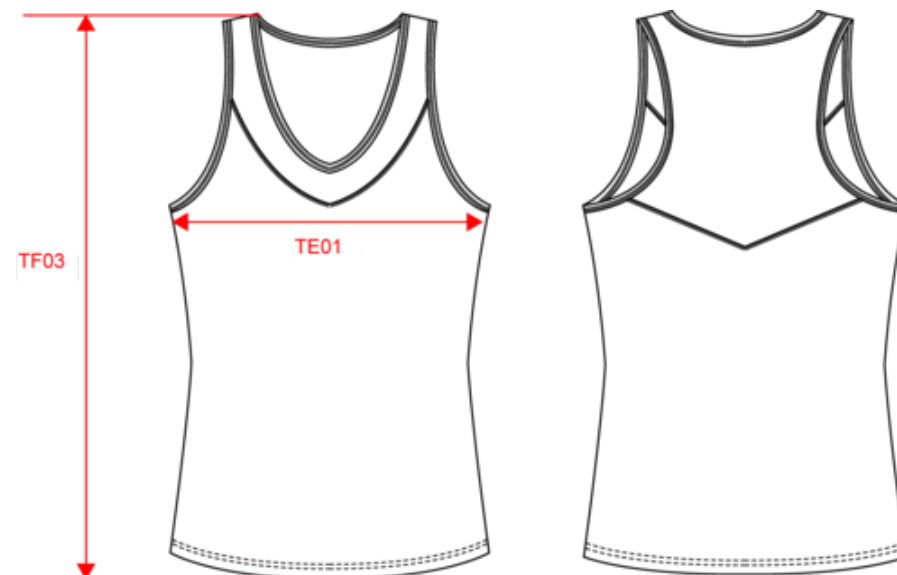

PA4031

Débardeur de padel bicolore femme

- Elasthane, pour un confort optimal.
- Coupe qui épouse parfaitement le corps.
- Personnalisation facile grâce à l'étiquette détachable Tear-away.

80% polyester / 20% élasthane. Inserts contrastés : 90% polyester / 10% élasthane. Tissu maille jersey. Coupe cintrée. Encolure profonde. Finition biais sur encolure et emmanchures et double aiguille bas de vêtement. Etiquette de marque Tear-away.

Débardeur de padel bicolore femme

Dimensions (cm)

| Mesures en cm | XS | S | M | L | XL |
|---|-------|-------|-------|-------|-------|
| TE01 - 1/2 largeur poitrine à 1.5cm de l'emmanchure | 34.00 | 37.00 | 40.00 | 43.00 | 46.00 |
| TF03 - Hauteur totale devant de l'HSP | 60.00 | 62.00 | 64.00 | 66.00 | 68.00 |