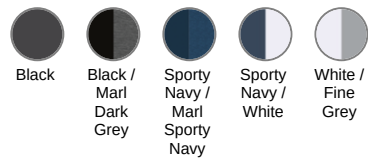

Informations Complémentaires

Logistique

Pays d'origine

Code douanier