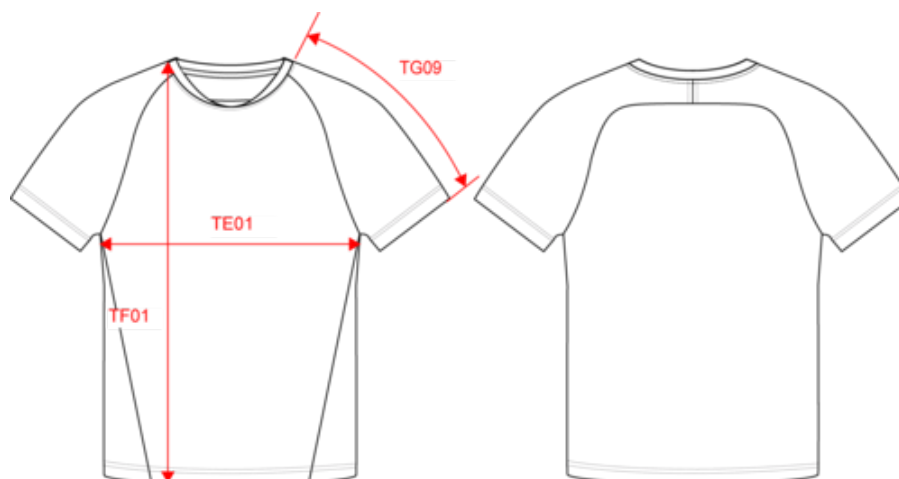

### Dimensions (cm)

Mesures en cm	S	M	L	XL	XXL	3XL
TE01 - 1/2 largeur poitrine à 1.5cm de l'emmanchure	51.00	54.00	57.00	60.00	63.00	66.00
TF01 - Hauteur totale de l'HSP	70.00	72.00	74.00	76.00	78.00	80.00
TG09 - Longueur manche courte raglan	37.50	39.00	40.50	42.00	43.50	45.00