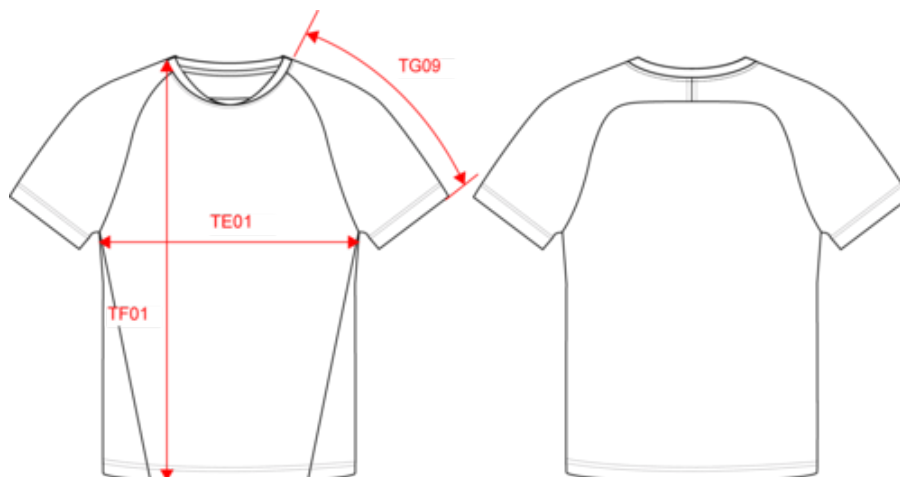

PROACT.®

PA4030

Camiseta pádel bicolor mangas raglán hombre

Dimensiones

Measurements in cm	S	M	L	XL	XXL	3XL
TE01 - 1/2 chest width at 1.5cm below armhole	51.00	54.00	57.00	60.00	63.00	66.00
TF01 - Total height from HSP	70.00	72.00	74.00	76.00	78.00	80.00
TG09 - Raglan short sleeve length	37.50	39.00	40.50	42.00	43.50	45.00