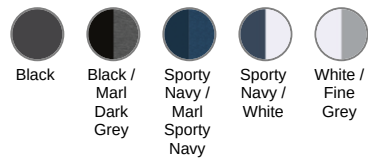

Zolltarifnummer

61099020