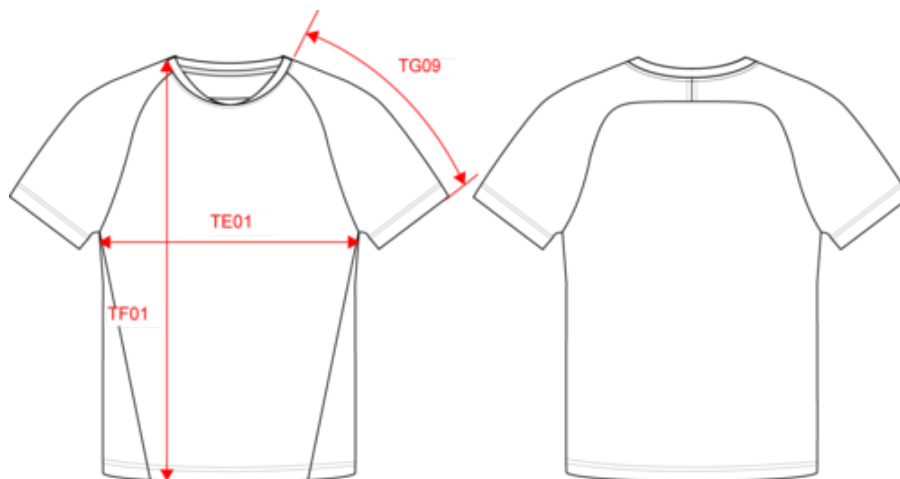

PA4030

Zweifarbiges Padel Herren-T-Shirt mit Raglanärmeln

- Elasthan für optimalen Komfort.
- Schnelltrocknendes Gewebe.
- Einfache Veredelung, dank des abtrennbaren Tear-Away-Etiketts.

90 % Polyester/10 % Elasthan. Birdseye-Teil: 92 % Polyester/8 % Elasthan. Kontrastfarbened Panel aus „Birdseye“-Strick. Gerader Schnitt. Raglanärmel. Rundhalsausschnitt aus Jerseytrikot mit farblich abgestimmtem Einsatz vorn am Ausschnitt. Farblich abgestimmtes Jersey-Nackenband. Kontrastfarbene Einsätze (oder einfarbig für die Farbe Black) mit Birdseye-Strick an Seiten, Ärmeln und Rücken. Doppelnähte an den Ärmelabschlüssen und am unteren Saum. Tear-away-Markenetikett.

Zertifikate

Zusätzliche Informationen

Logistik

Herkunftsland

CN - China, Volksrepublik

Zolltarifnummer

61099020

Zweifarbiges Padel Herren-T-Shirt mit Raglanärmeln

Maße

Measurements in cm	S	M	L	XL	XXL	3XL
TE01 - 1/2 chest width at 1.5cm below armhole	51.00	54.00	57.00	60.00	63.00	66.00
TF01 - Total height from HSP	70.00	72.00	74.00	76.00	78.00	80.00
TG09 - Raglan short sleeve length	37.50	39.00	40.50	42.00	43.50	45.00

Fine Grey
RVB :
135,138,140
Pantone C : 877C
Pantone TCX :
17-4405TCX

Logistil  10  50

Sizes	Width (cm)	Height (cm)	Length (cm)	Net weight (kg)	Gross weight (kg)	Pieces/Box	Pieces/Bundle
S	40.00	18.00	60.00	6.4	7.4	50	10
M	40.00	18.00	60.00	6.9	7.9	50	10
L	40.00	18.00	60.00	7.4	8.4	50	10
XL	40.00	18.00	60.00	8	9	50	10
XXL	40.00	18.00	60.00	8.5	9.5	50	10
3XL	40.00	18.00	60.00	9	10	50	10