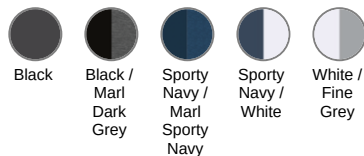

PA4030

T-shirt de padel bicolore à manches raglan homme

- Elasthanne, pour un confort optimal.
- Tissu à séchage rapide.
- Personnalisation facile grâce à l'étiquette détachable Tear-away.

90% polyester / 10% élasthanne. Partie birdseye : 92% polyester / 8% élasthanne. Panneaux contrastés en maille "birdseye". Coupe droite. Manches raglan. Encolure ronde maille jersey avec montage d'un insert ton sur ton devant col. Bande de propreté jersey ton sur ton. Panneaux contrastés (ou unis pour le coloris Black) en maille birdseye sur les côtés, manches et dos. Finition double aiguille bas de manches et de vêtement. Etiquette de marque Tear-away.

Tableau équivalence des tailles par pays en dernière page.

Certifications

Informations Complémentaires

Logistique

Pays d'origine

Code douanier