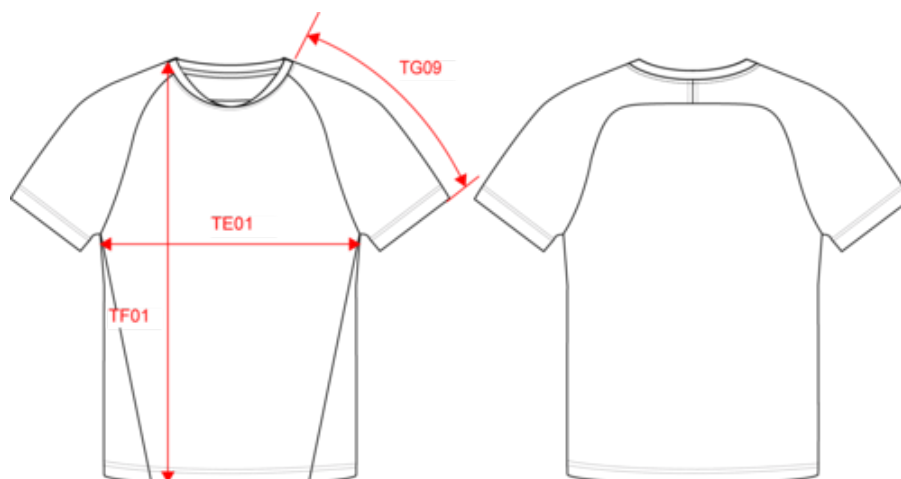

PA4030

T-shirt de padel bicolore à manches raglan homme

- Elasthanne, pour un confort optimal.
- Tissu à séchage rapide.
- Personnalisation facile grâce à l'étiquette détachable Tear-away.

90% polyester / 10% élasthanne. Partie birdseye : 92% polyester / 8% élasthanne. Panneaux contrastés en maille "birdseye". Coupe droite. Manches raglan. Encolure ronde maille jersey avec montage d'un insert ton sur ton devant col. Bande de propreté jersey ton sur ton. Panneaux contrastés (ou unis pour le coloris Black) en maille birdseye sur les côtés, manches et dos. Finition double aiguille bas de manches et de vêtement. Etiquette de marque Tear-away.

T-shirt de padel bicolore à manches raglan homme

Dimensions (cm)

Mesures en cm	S	M	L	XL	XXL	3XL
TE01 - 1/2 largeur poitrine à 1.5cm de l'emmanchure	51.00	54.00	57.00	60.00	63.00	66.00
TF01 - Hauteur totale de l'HSP	70.00	72.00	74.00	76.00	78.00	80.00
TG09 - Longueur manche courte raglan	37.50	39.00	40.50	42.00	43.50	45.00

Fine Grey
RVB :
135,138,140
Pantone C : 877C
Pantone TCX :
17-4405TCX

Logistique  10  50

Sizes	Width (cm)	Height (cm)	Length (cm)	Net weight (kg)	Gross weight (kg)	Pieces/Box	Pieces/Bundle
S	40.00	18.00	60.00	6.4	7.4	50	10
M	40.00	18.00	60.00	6.9	7.9	50	10
L	40.00	18.00	60.00	7.4	8.4	50	10
XL	40.00	18.00	60.00	8	9	50	10
XXL	40.00	18.00	60.00	8.5	9.5	50	10
3XL	40.00	18.00	60.00	9	10	50	10