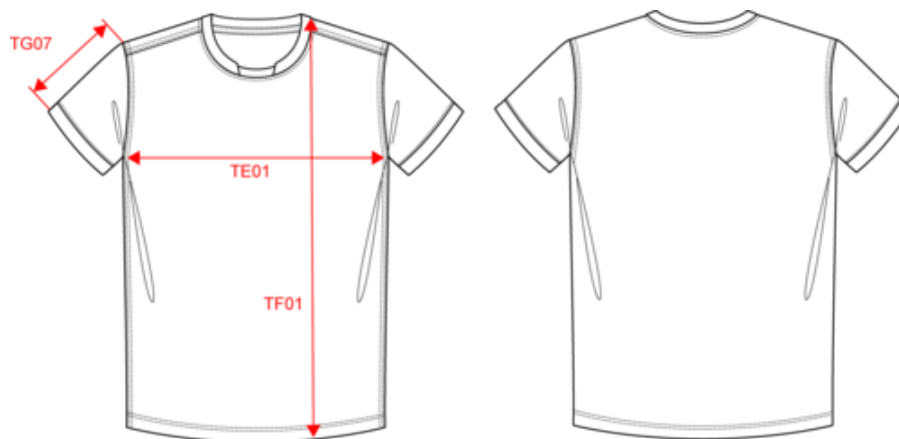

PROACT.®

PA4027

Maillot de rugby manches courtes unisexe

Dimensions (cm)

Mesures en cm	XS	S	M	L	XL	XXL	3XL	4XL
TE01 - 1/2 largeur poitrine à 1.5cm de l'emmanchure	46.00	49.00	52.00	55.00	58.00	61.00	64.00	67.00
TF01 - Hauteur totale de l'HSP	68.00	70.00	72.00	74.00	76.00	78.00	80.00	82.00
TG07 - Longueur manche courte	20.25	21.00	21.75	22.50	23.25	24.00	24.75	25.50