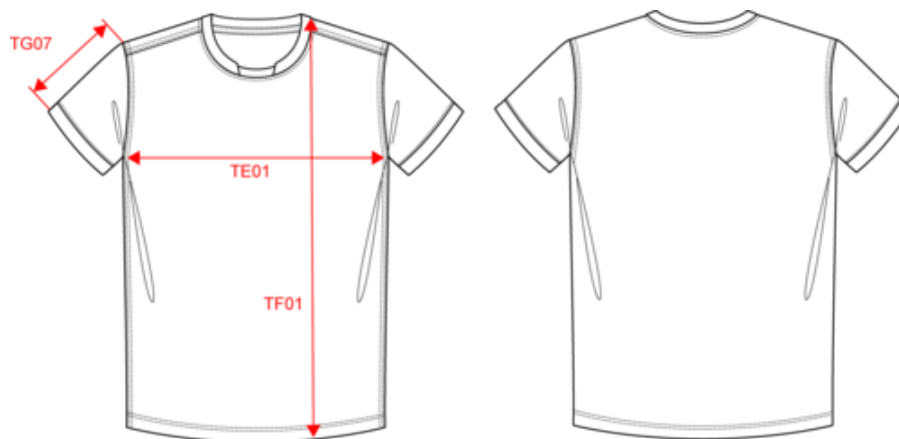

PA4027

Maillot de rugby manches courtes unisexe

- Maille interlock : ultra résistante, légère et respirante.
- Coupe droite pour faciliter la liberté de mouvement.
- Personnalisation facile grâce à l'étiquette détachable Tear Away.

100% polyester. Maille interlock. Coupe droite. Coupé cousu. Encolure ronde en côte 1x1 contrasté blanc pour tous les coloris avec insert en interlock ton sur ton. Bas de manches en bord-côtes 1x1 contrasté blanc pour tous les coloris. Bande de propreté en interlock ton sur ton. Coutures renforcées double aiguille emmanchures, épaules et côtés du vêtement. Finition double aiguille au bas de vêtement. Etiquette de marque détachable.

PROACT.®

PA4027

Maillot de rugby manches courtes unisexe

Dimensions (cm)

Mesures en cm	XS	S	M	L	XL	XXL	3XL	4XL
TE01 - 1/2 largeur poitrine à 1.5cm de l'emmanchure	46.00	49.00	52.00	55.00	58.00	61.00	64.00	67.00
TF01 - Hauteur totale de l'HSP	68.00	70.00	72.00	74.00	76.00	78.00	80.00	82.00
TG07 - Longueur manche courte	20.25	21.00	21.75	22.50	23.25	24.00	24.75	25.50

Sporty Navy
RVB : 34,51,72
Pantone C : 278C / 7546C
Pantone TCX : 14-4121 / 19-4024TCX

Sporty Red
RVB : 181,18,46
Pantone C : 1805C
Pantone TCX : 19-1761TCX

Logistique  10  40

Sizes	Width (cm)	Height (cm)	Length (cm)	Net weight (kg)	Gross weight (kg)	Pieces/Box	Pieces/Bundle
XS	40.00	22.00	60.00	8.8	10.1	40	10
S	40.00	22.00	60.00	9.3	10.6	40	10
M	40.00	22.00	60.00	10.1	11.4	40	10
L	40.00	22.00	60.00	10.9	12.2	40	10
XL	40.00	25.00	60.00	11.6	12.9	40	10
XXL	40.00	25.00	60.00	12.4	13.7	40	10
3XL	40.00	25.00	60.00	12.8	14.1	40	10
4XL	40.00	25.00	60.00	13.7	15	40	10