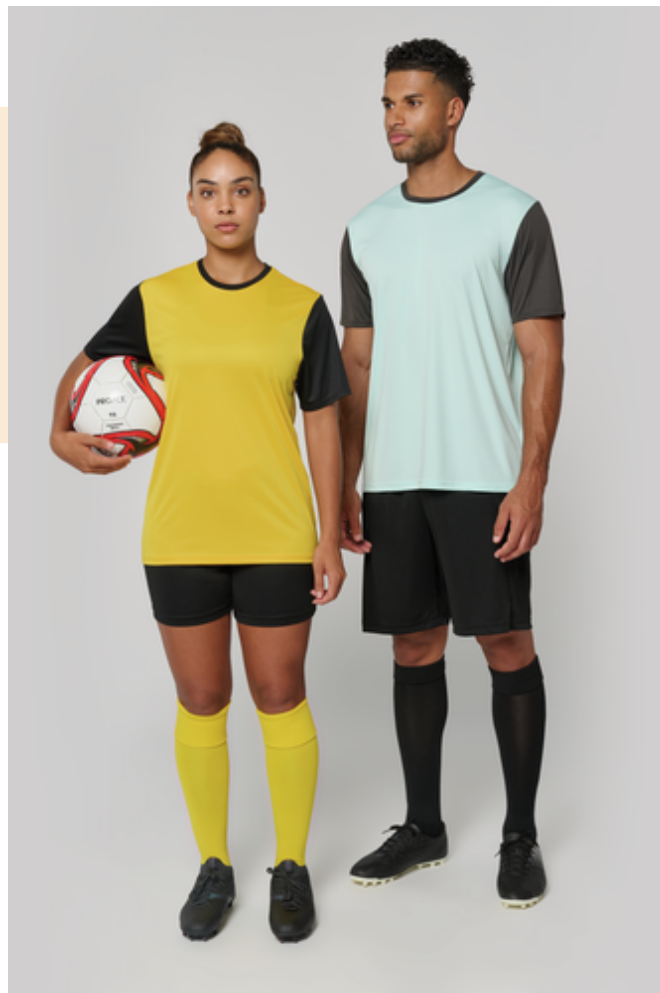

PROACT.®

PA4023

Maillot multisport manches courtes bicolore unisexe

- Résistant et idéal pour les sports collectifs.
- Séchage rapide et absorption de la transpiration pour plus de confort.

100% polyester. Maille interlock. Coupe droite. Encolure ronde contrastée et bande de propreté. Manches droites contrastées. Finitions double aiguille au bas de manches et de vêtement.

Tableau équivalence des tailles par pays en dernière page.

Certifications

Informations Complémentaires

Logistique

Pays d'origine

CN - Chine
BD - Bangladesh

Code douanier

61099020

Existe aussi en version

PA4024