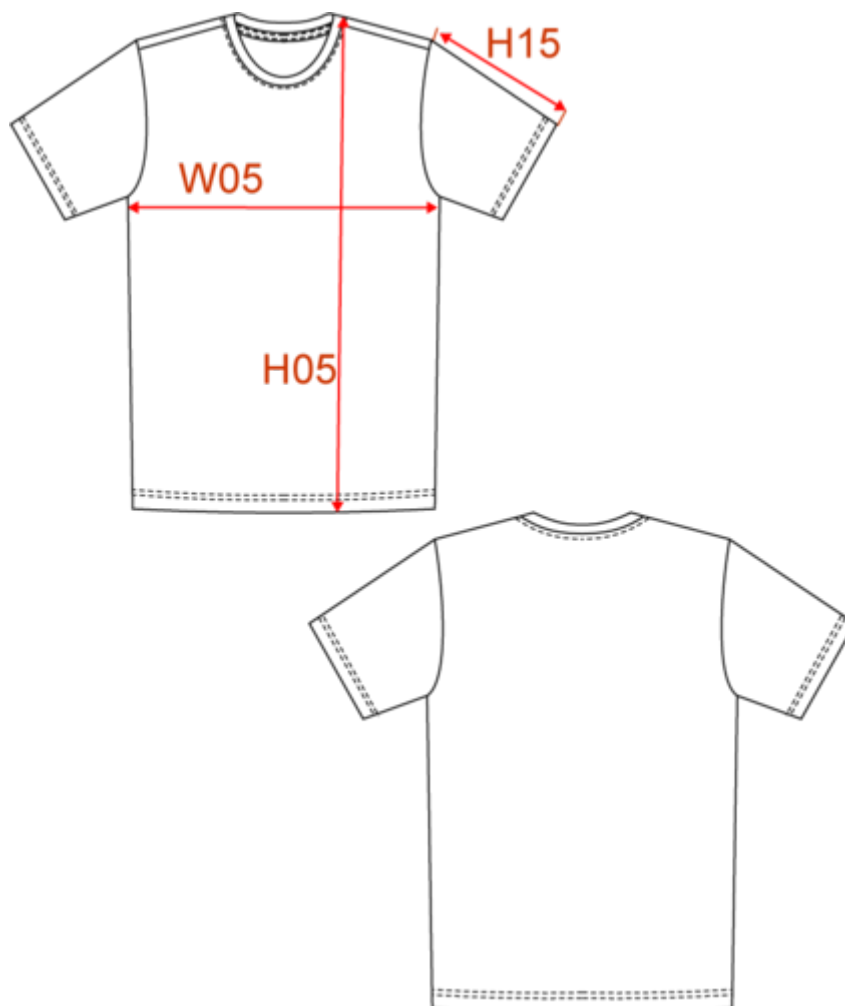

# PROACT<sup>®</sup>

PA4023

Maillot multisport manches courtes bicolore unisexe

Dimensions (cm)

Mesures en cm	XS	S	M	L	XL	XXL	3XL
TE01 - 1/2 largeur poitrine à 1.5cm de l'emmanchure	47.00	50.00	53.00	56.00	59.00	62.00	65.00
TF01 - Hauteur totale de l'HSP	69.00	71.00	73.00	75.00	77.00	79.00	81.00
TG07 - Longueur manche courte	21.75	22.50	23.25	24.00	24.75	25.50	26.25