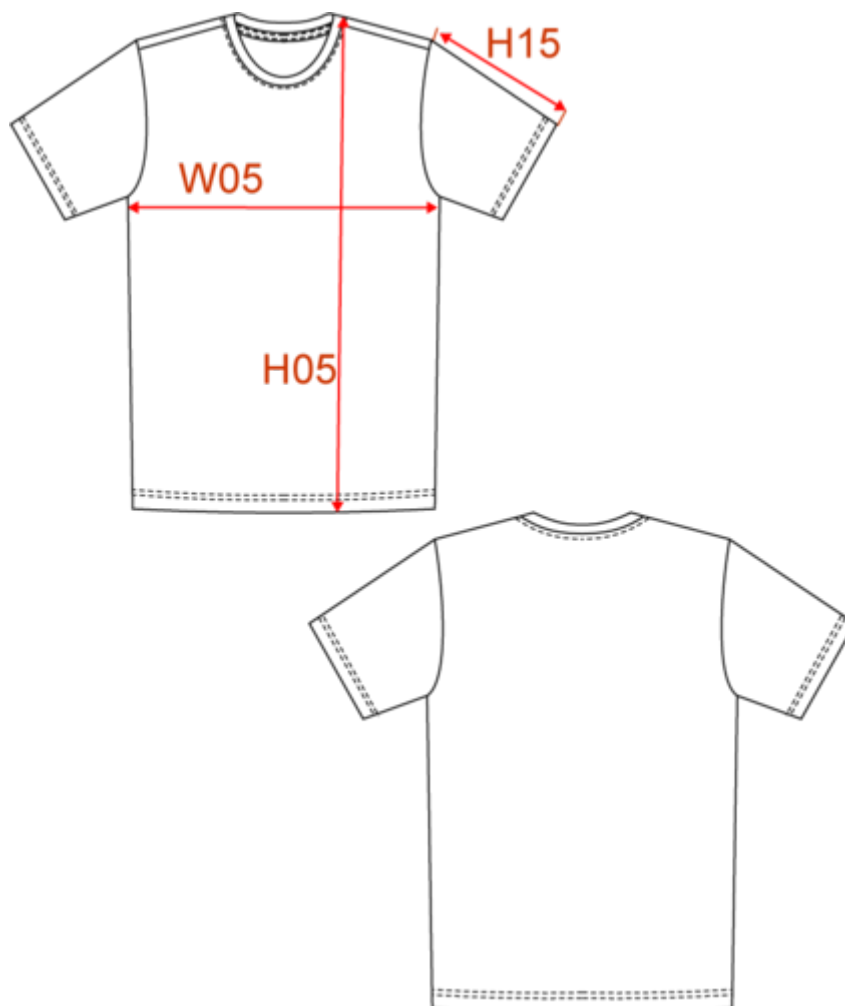

Existe aussi en version

PA4024

PROACT[®]

PA4023

Maillot multisport manches courtes bicolore unisexe

Dimensions (cm)

Mesures en cm	XS	S	M	L	XL	XXL	3XL
TE01 - 1/2 largeur poitrine à 1.5cm de l'emmanchure	47.00	50.00	53.00	56.00	59.00	62.00	65.00
TF01 - Hauteur totale de l'HSP	69.00	71.00	73.00	75.00	77.00	79.00	81.00
TG07 - Longueur manche courte	21.75	22.50	23.25	24.00	24.75	25.50	26.25

Logistique  10  50

Sizes	Width (cm)	Height (cm)	Length (cm)	Net weight (kg)	Gross weight (kg)	Pieces/Box	Pieces/Bundle
XS	40.00	17.00	60.00	6.1	7.3	50	10
S	40.00	17.00	60.00	6.6	7.8	50	10
M	40.00	17.00	60.00	7.1	8.3	50	10
L	40.00	17.00	60.00	7.3	8.5	50	10
XL	40.00	17.00	60.00	8.3	9.5	50	10
XXL	40.00	19.00	60.00	8.5	9.7	50	10
3XL	40.00	19.00	60.00	10	11.2	50	10