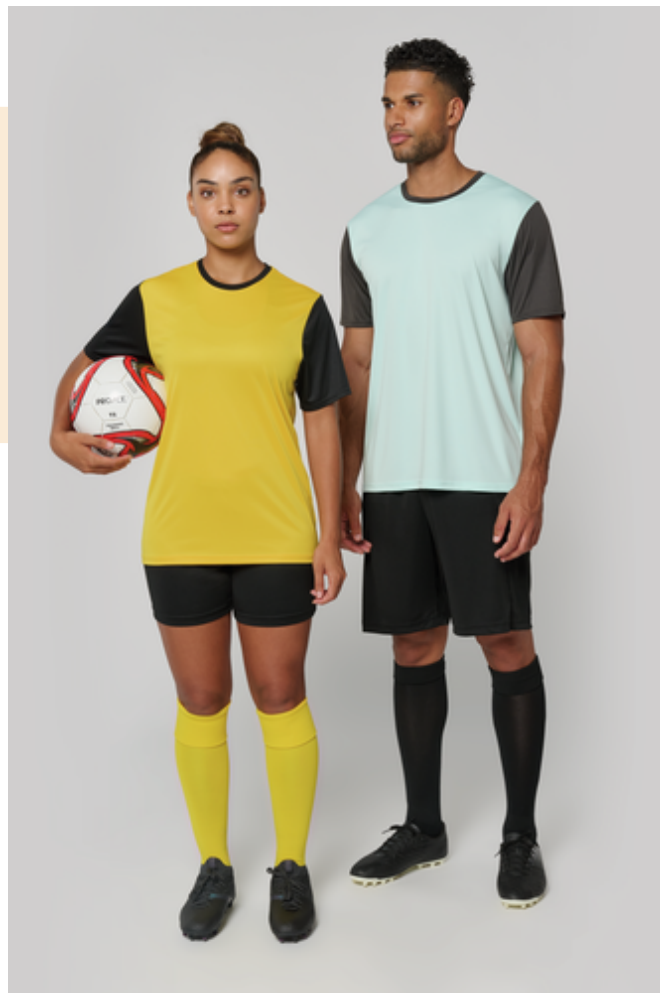

PROACT.®

PA4023

Maillot multisport manches courtes bicolore unisexe

- Résistant et idéal pour les sports collectifs.
- Séchage rapide et absorption de la transpiration pour plus de confort.

100% polyester. Maille interlock. Coupe droite. Encolure ronde contrastée et bande de propreté. Manches droites contrastées. Finitions double aiguille au bas de manches et de vêtement.

Existe aussi en version

PA4024

PROACT[®]

PA4023

Maillot multisport manches courtes bicolore unisexe

Dimensions (cm)

Mesures en cm	XS	S	M	L	XL	XXL	3XL
TE01 - 1/2 largeur poitrine à 1.5cm de l'emmanchure	47.00	50.00	53.00	56.00	59.00	62.00	65.00
TF01 - Hauteur totale de l'HSP	69.00	71.00	73.00	75.00	77.00	79.00	81.00
TG07 - Longueur manche courte	21.75	22.50	23.25	24.00	24.75	25.50	26.25