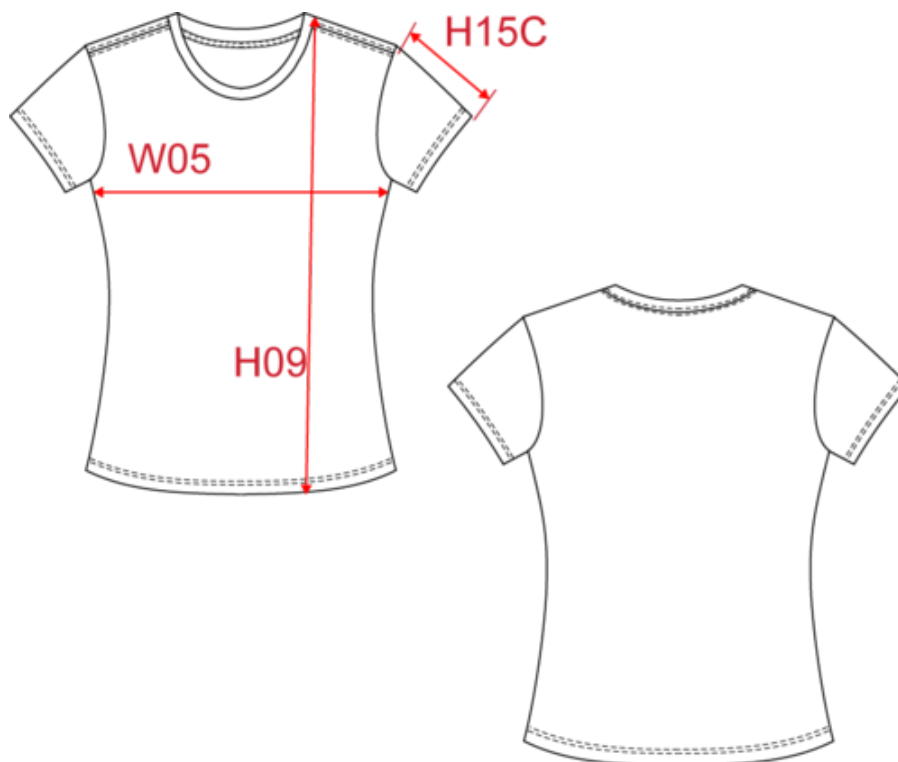

50% polyester / 25% coton / 25% viscose. Tissu jersey. Traitement antiboulochage. Encolure ronde. Coupe droite. Bande de propreté épaule-encolure dos-épaule en ton sur ton. Finition double aiguille bas de manches et de vêtement. Finition tubulaire à l'ourlet bas et bas de manche. Pas d'étiquette de marque au col, uniquement une puce de taille pour faciliter la personnalisation.

# PROACT.®

PA4021

T-shirt triblend sport femme

Dimensions (cm)

Mesures en cm	XS	S	M	L	XL	XXL
TE01 - 1/2 largeur poitrine à 1.5cm de l'emmanchure	43.00	46.00	49.00	52.00	55.00	58.00
TF01 - Hauteur totale de l'HSP	61.00	63.00	65.00	67.00	69.00	71.00
TG07 - Longueur manche courte	15.75	16.50	17.25	18.00	18.75	19.50

**Wine Heather**  
RVB :  
Pantone C : Based on 497C  
Pantone TCX : Based on 19-1725TCX

Logistique  10  50

Sizes	Width (cm)	Height (cm)	Length (cm)	Net weight (kg)	Gross weight (kg)	Pieces/Box	Pieces/Bundle
XS	40.00	16.00	60.00	4.2	5.4	50	10
S	40.00	16.00	60.00	4.6	5.8	50	10
M	40.00	16.00	60.00	5	6.2	50	10
L	40.00	16.00	60.00	5.3	6.5	50	10
XL	40.00	16.00	60.00	5.7	6.9	50	10
XXL	40.00	16.00	60.00	6.1	7.3	50	10