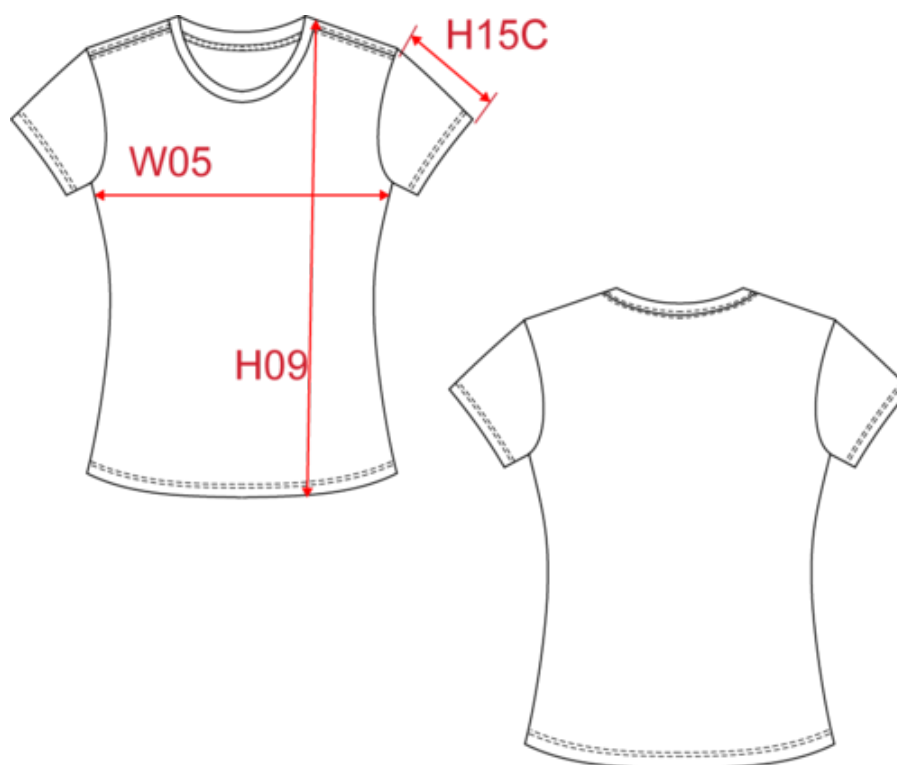

50% polyester / 25% coton / 25% viscose. Tissu jersey. Traitement antiboulochage. Encolure ronde. Coupe droite. Bande de propreté épaule-encolure dos-épaule en ton sur ton. Finition double aiguille bas de manches et de vêtement. Finition tubulaire à l'ourlet bas et bas de manche. Pas d'étiquette de marque au col, uniquement une puce de taille pour faciliter la personnalisation.

Existe aussi en version

PA4011

PROACT.®

PA4021

T-shirt triblend sport femme

Dimensions (cm)

Mesures en cm	XS	S	M	L	XL	XXL
TE01 - 1/2 largeur poitrine à 1.5cm de l'emmanchure	43.00	46.00	49.00	52.00	55.00	58.00
TF01 - Hauteur totale de l'HSP	61.00	63.00	65.00	67.00	69.00	71.00
TG07 - Longueur manche courte	15.75	16.50	17.25	18.00	18.75	19.50

Wine Heather
RVB :
Pantone C : Based on 497C
Pantone TCX : Based on 19-1725TCX

Logistique  10  50

Sizes	Width (cm)	Height (cm)	Length (cm)	Net weight (kg)	Gross weight (kg)	Pieces/Box	Pieces/Bundle
XS	40.00	16.00	60.00	4.2	5.4	50	10
S	40.00	16.00	60.00	4.6	5.8	50	10
M	40.00	16.00	60.00	5	6.2	50	10
L	40.00	16.00	60.00	5.3	6.5	50	10
XL	40.00	16.00	60.00	5.7	6.9	50	10
XXL	40.00	16.00	60.00	6.1	7.3	50	10